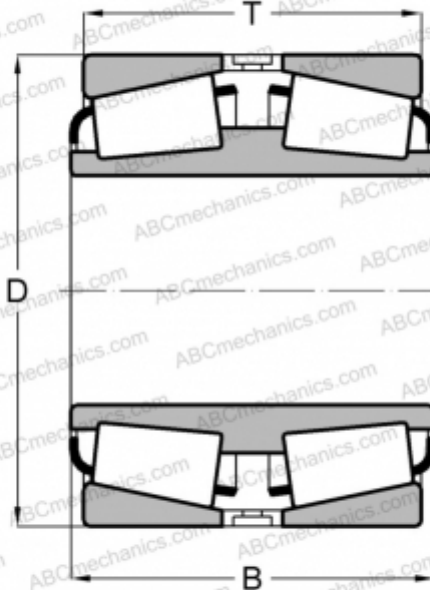

## EE330116D/330166 TIMKEN

Конические роликоподшипники

ТИП: Роликоподшипники, Конические, Двухрядные, Тип TDI, со сдвоенным внутренним кольцом

### Технические характеристики

#### РАЗМЕРЫ, ММ

d	292,100
D	422,275
B	130,175
T	130,175

**МАССА, КГ** 61,130

**ПРОИЗВОДИТЕЛЬ** [TIMKEN](#)