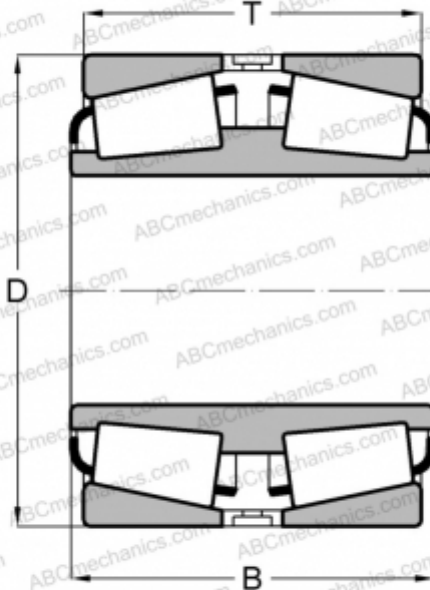

EE329118D/329172 TIMKEN

Конические роликоподшипники

ТИП: Роликоподшипники, Конические, Двухрядные, Тип TDI, со сдвоенным внутренним кольцом

Технические характеристики

РАЗМЕРЫ, ММ

d	298,450
D	438,048
B	131,762
T	131,762

МАССА, КГ 64,020

ПРОИЗВОДИТЕЛЬ [TIMKEN](#)