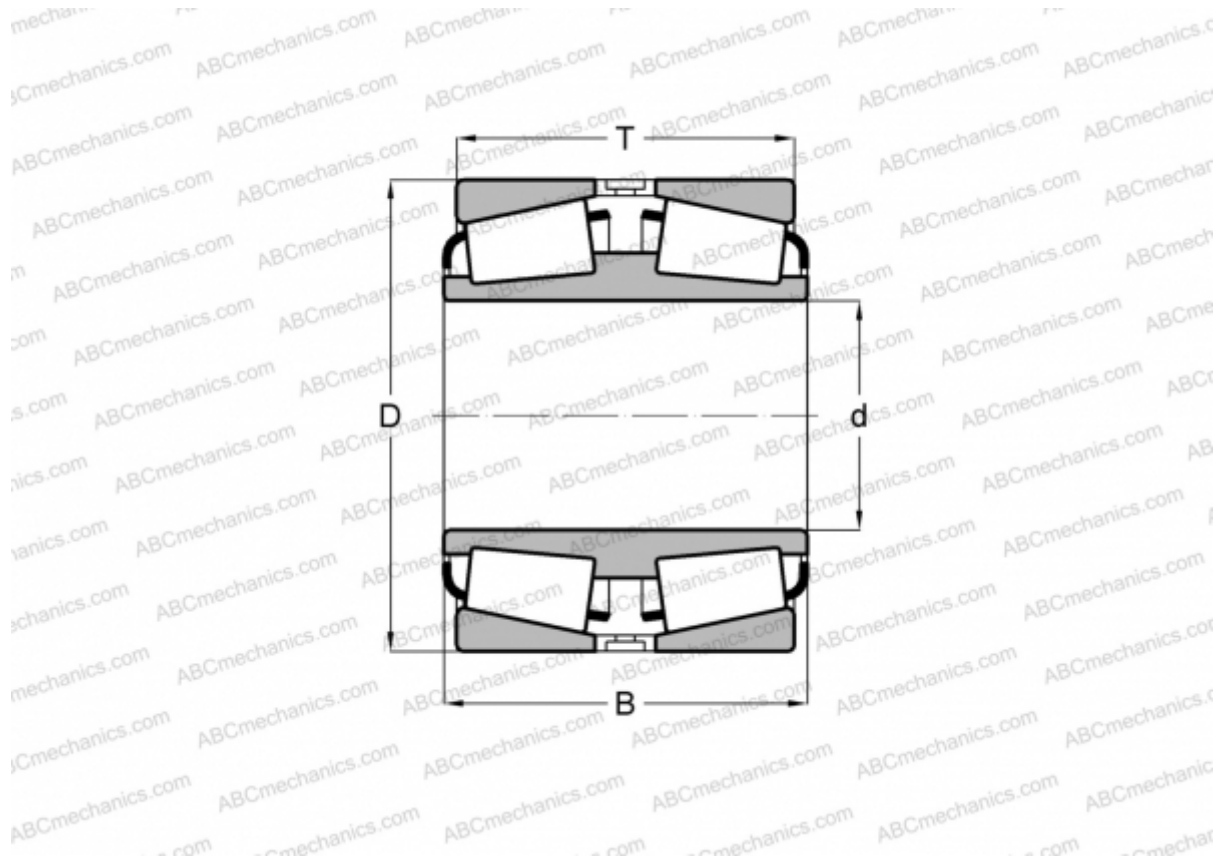

EE291176D/291750 TIMKEN

Конические роликоподшипники

ТИП: Роликоподшипники, Конические, Двухрядные, Тип TDI, со сдвоенным внутренним кольцом

Технические характеристики

РАЗМЕРЫ, ММ

d	298,450
D	444,500
B	111,125
T	111,125

МАССА, КГ 54,570

ПРОИЗВОДИТЕЛЬ [TIMKEN](#)