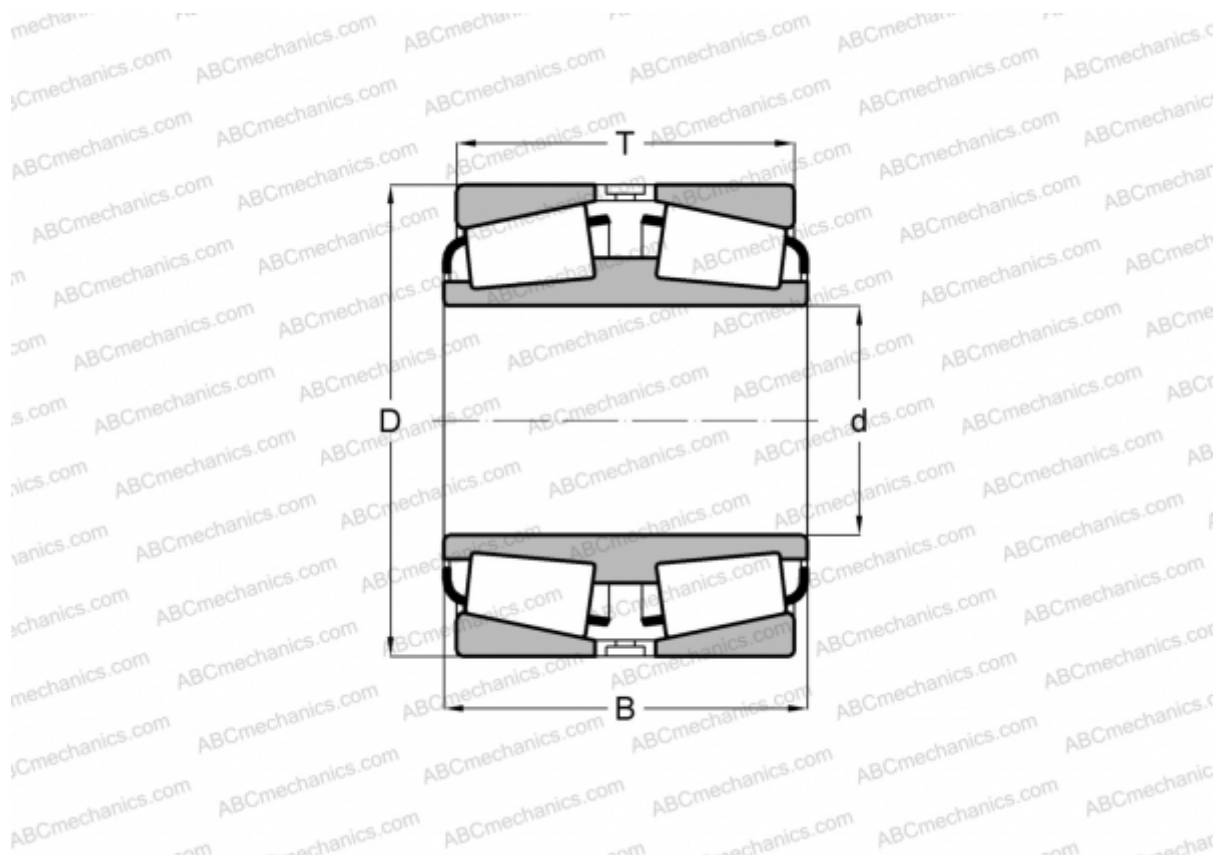

## NR741064/NR034947 TIMKEN

Конические роликоподшипники

ТИП: Роликоподшипники, Конические, Двухрядные, Тип TDI, со сдвоенным внутренним кольцом

#### РАЗМЕРЫ, ММ

d	300,000
D	460,000
B	160,000
T	160,000

**МАССА, КГ** 104,210

**ПРОИЗВОДИТЕЛЬ** [TIMKEN](#)