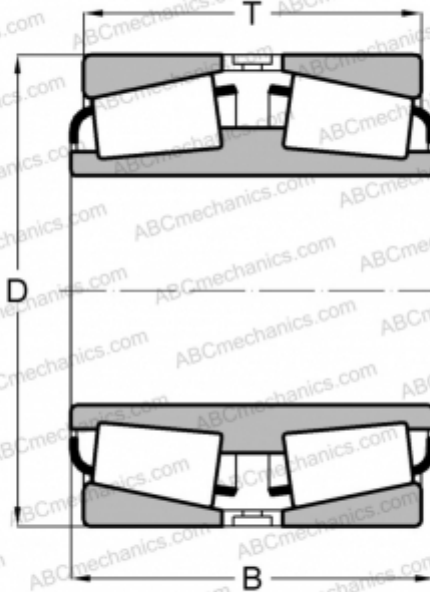

## EE329117D/329172 TIMKEN

Конические роликоподшипники

ТИП: Роликоподшипники, Конические, Двухрядные, Тип TDI, со сдвоенным внутренним кольцом

### Технические характеристики

#### РАЗМЕРЫ, ММ

d	304,648
D	438,048
B	131,762
T	131,762

**МАССА, КГ** 64,300

**ПРОИЗВОДИТЕЛЬ** [TIMKEN](#)