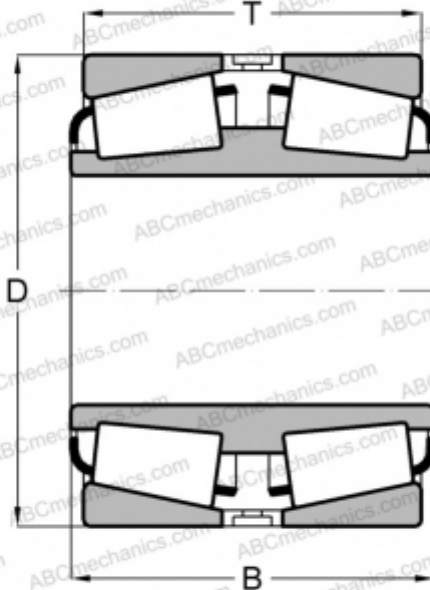

EE129121D/129172 TIMKEN

Конические роликоподшипники

ТИП: Роликоподшипники, Конические, Двухрядные, Тип TDI, со сдвоенным внутренним кольцом

Технические характеристики

РАЗМЕРЫ, ММ

d	304,648
D	438,048
B	133,350
T	133,350

МАССА, КГ 60,890

ПРОИЗВОДИТЕЛЬ [TIMKEN](#)