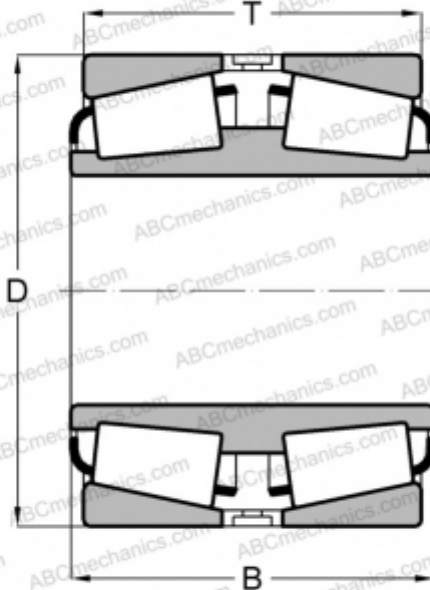

EE724121D/724195 TIMKEN

Конические роликоподшипники

ТИП: Роликоподшипники, Конические, Двухрядные, Тип TDI, со сдвоенным внутренним кольцом

Технические характеристики

РАЗМЕРЫ, ММ

d	304,800
D	495,300
B	171,450
T	171,450

МАССА, КГ 125,310

ПРОИЗВОДИТЕЛЬ [TIMKEN](#)