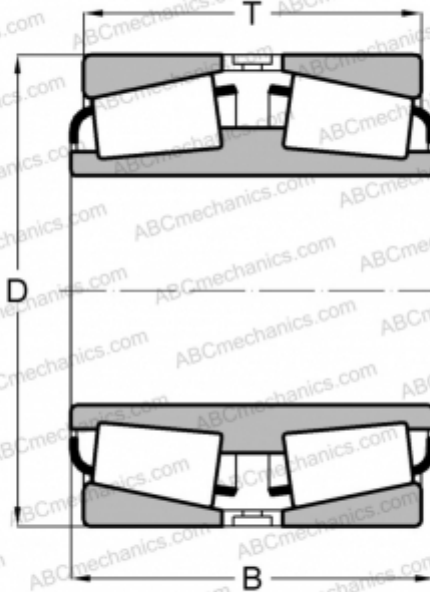

## EE129124D/129172 TIMKEN

Конические роликоподшипники

ТИП: Роликоподшипники, Конические, Двухрядные, Тип TDI, со сдвоенным внутренним кольцом

### Технические характеристики

#### РАЗМЕРЫ, ММ

d	304,902
D	438,048
B	212,725
T	196,850

**МАССА, КГ** 87,480

**ПРОИЗВОДИТЕЛЬ** [TIMKEN](#)