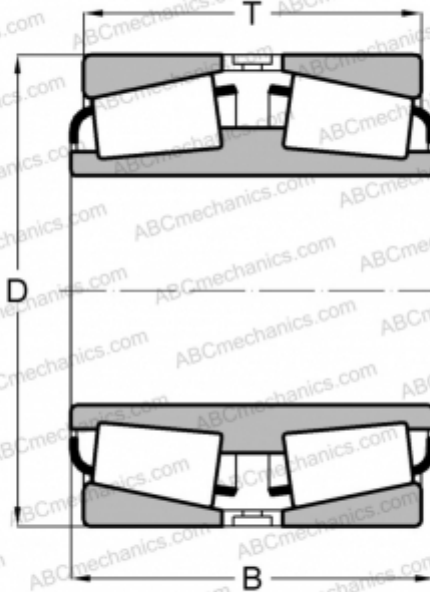

## EE138131D/138172 TIMKEN

Конические роликоподшипники

ТИП: Роликоподшипники, Конические, Двухрядные, Тип TDI, со сдвоенным внутренним кольцом

### Технические характеристики

#### РАЗМЕРЫ, ММ

d	330,302
D	438,023
B	114,300
T	120,650

**МАССА, КГ** 46,180

**ПРОИЗВОДИТЕЛЬ** [TIMKEN](#)