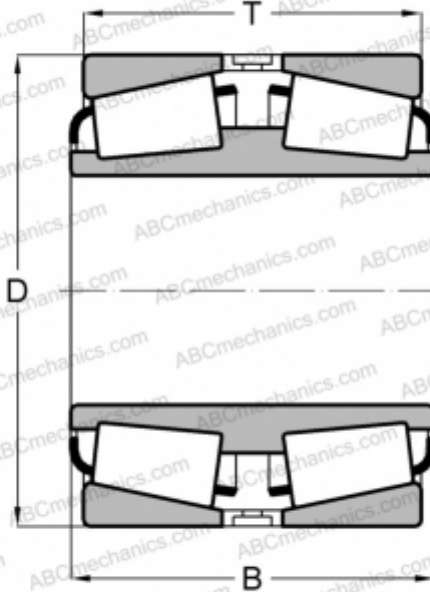

EE321146D/321245 TIMKEN

Конические роликоподшипники

ТИП: Роликоподшипники, Конические, Двухрядные, Тип TDI, со сдвоенным внутренним кольцом

Технические характеристики

РАЗМЕРЫ, ММ

d	368,300
D	622,300
B	279,400
T	254,000

МАССА, КГ 332,560

ПРОИЗВОДИТЕЛЬ [TIMKEN](http://www.timken.com)