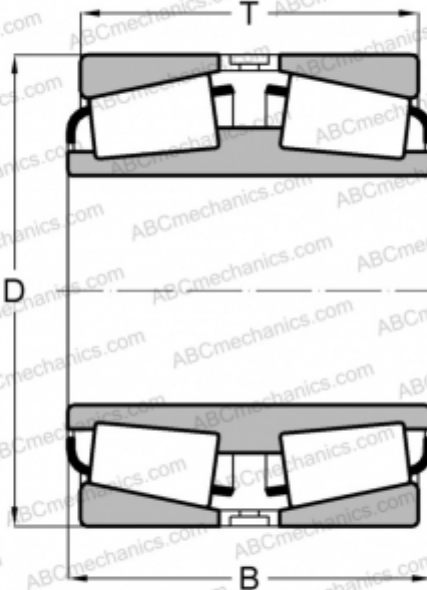

NR710048/NR102973 TIMKEN

Конические роликоподшипники

ТИП: Роликоподшипники, Конические, Двухрядные, Тип TDI, со сдвоенным внутренним кольцом

Технические характеристики

РАЗМЕРЫ, ММ

| | |
|---|---------|
| d | 431,800 |
| D | 723,900 |
| B | 419,100 |
| T | 419,100 |

МАССА, КГ 725,860

ПРОИЗВОДИТЕЛЬ [TIMKEN](#)