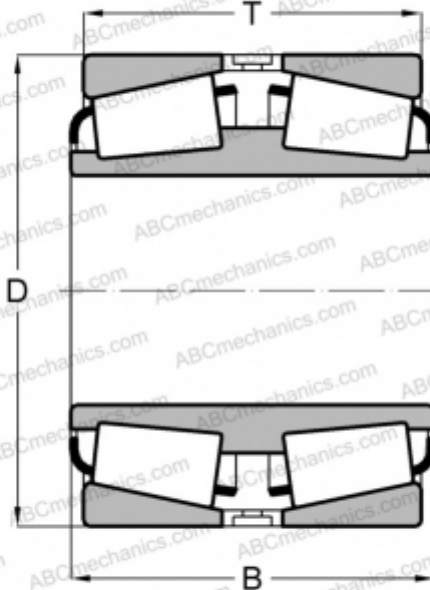

EE671798D/672873 TIMKEN

Конические роликоподшипники

ТИП: Роликоподшипники, Конические, Двухрядные, Тип TDI, со сдвоенным внутренним кольцом

Технические характеристики

РАЗМЕРЫ, ММ

d	457,073
D	730,148
B	196,850
T	203,200

МАССА, КГ 331,410

ПРОИЗВОДИТЕЛЬ [TIMKEN](#)