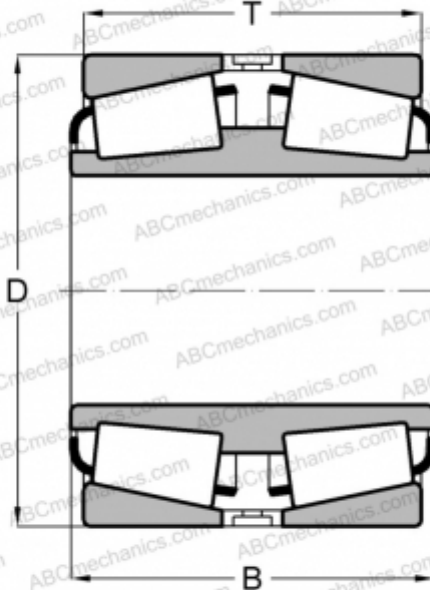

## EE480181D/480340 TIMKEN

Конические роликоподшипники

ТИП: Роликоподшипники, Конические, Двухрядные, Тип TDI, со сдвоенным внутренним кольцом

### Технические характеристики

#### РАЗМЕРЫ, ММ

d	457,200
D	863,498
B	368,300
T	368,300

**МАССА, КГ** 978,970

**ПРОИЗВОДИТЕЛЬ** [TIMKEN](#)