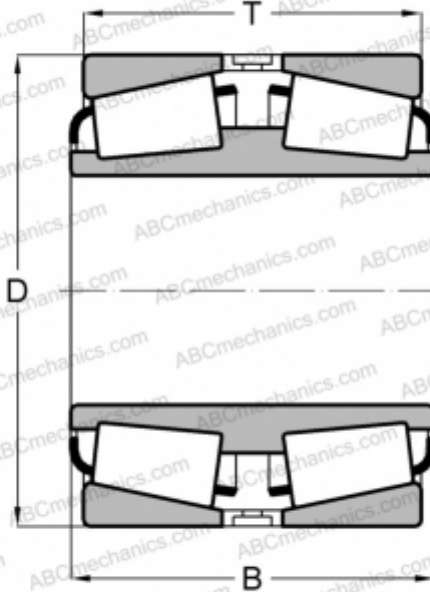

EE424257D/424405 TIMKEN

Конические роликоподшипники

ТИП: Роликоподшипники, Конические, Двухрядные, Тип TDI, со сдвоенным внутренним кольцом

Технические характеристики

РАЗМЕРЫ, ММ

d	647,700
D	1028,700
B	273,050
T	279,400

МАССА, КГ 863,660

ПРОИЗВОДИТЕЛЬ [TIMKEN](#)