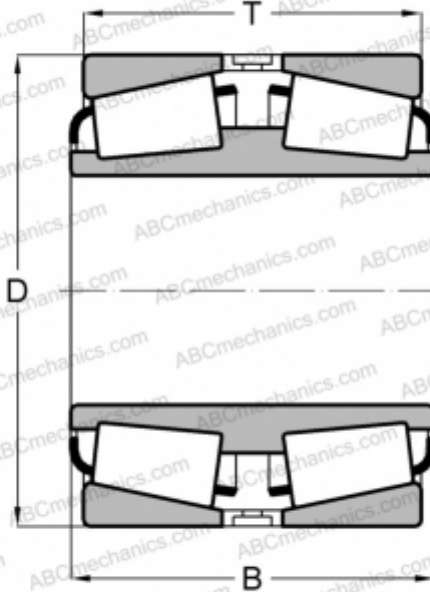

EE755281D/755360 TIMKEN

Конические роликоподшипники

ТИП: Роликоподшипники, Конические, Двухрядные, Тип TDI, со сдвоенным внутренним кольцом

Технические характеристики

РАЗМЕРЫ, ММ

d	711,200
D	914,400
B	149,225
T	149,225