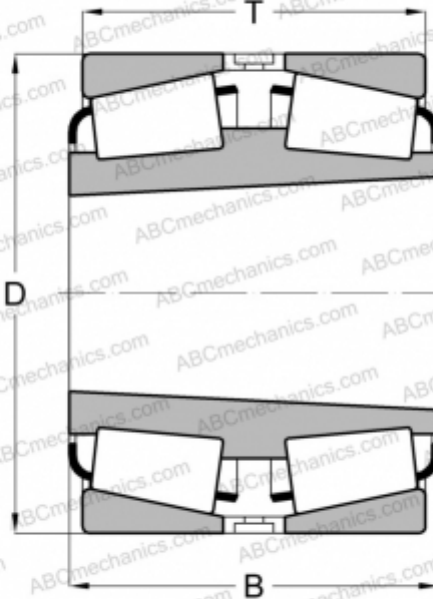

## 71457TD/71750 TIMKEN

Конические роликоподшипники

ТИП: Роликоподшипники, Конические, Двухрядные, Тип TDIIТ, со сдвоенным внутренним кольцом и коническим внутренним отверстием

### Технические характеристики

#### РАЗМЕРЫ, ММ

d	115,888
D	190,500
B	111,125
T	107,950

**МАССА, КГ** 12,080

**ПРОИЗВОДИТЕЛЬ** [TIMKEN](https://www.timken.com)