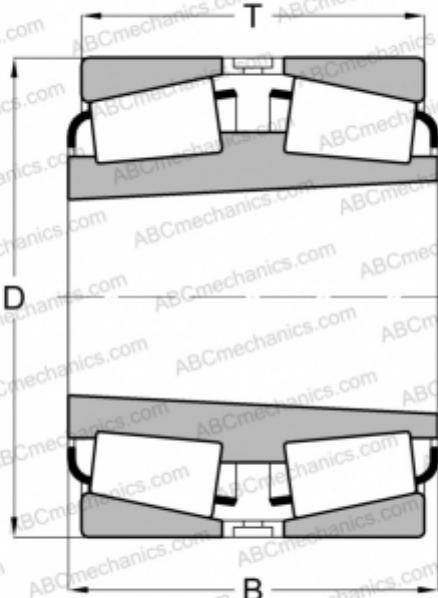

## EE726182TD/726287 TIMKEN

Конические роликоподшипники

ТИП: Роликоподшипники, Конические, Двухрядные, Тип TDIIТ, со сдвоенным внутренним кольцом и коническим внутренним отверстием

#### РАЗМЕРЫ, ММ

d	457,200
D	730,148
B	330,200
T	330,200

**МАССА, КГ** 517,730

**ПРОИЗВОДИТЕЛЬ** [TIMKEN](http://www.timken.com)