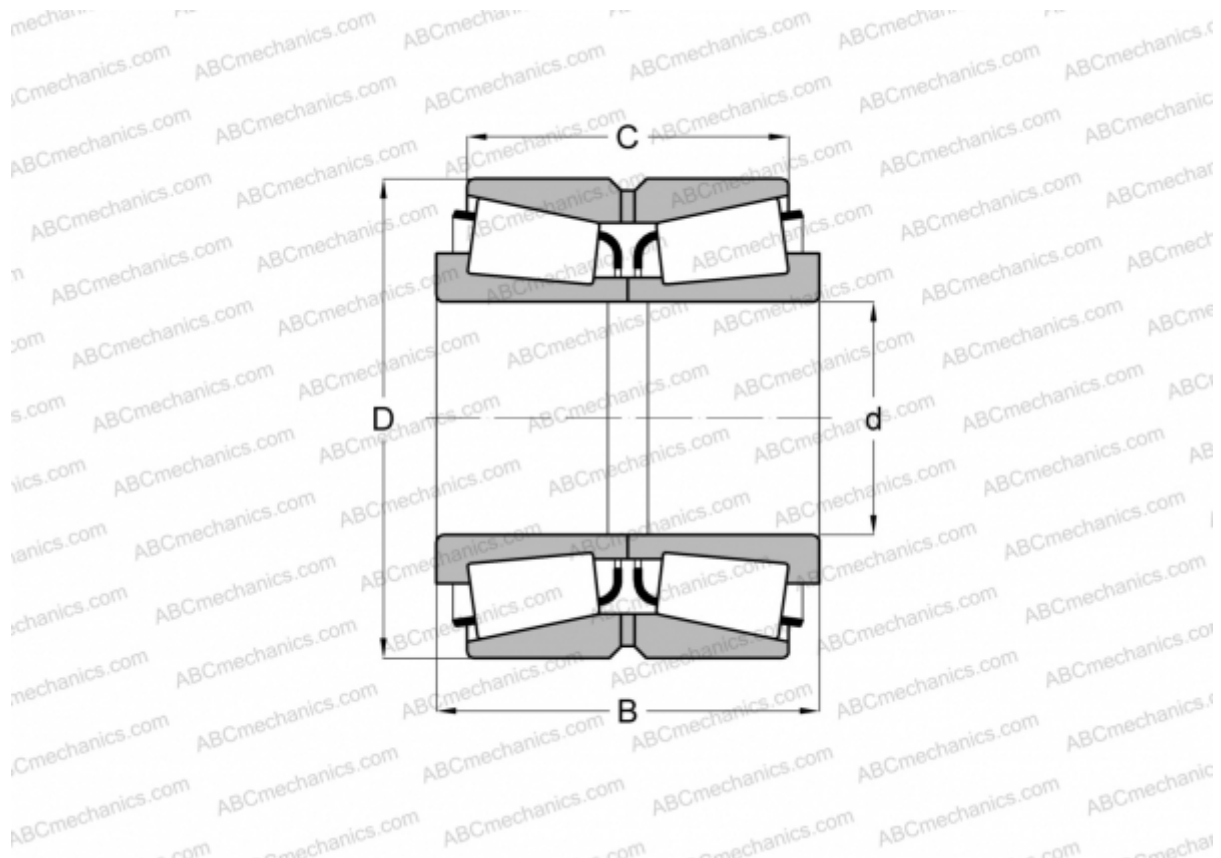

## NA26118/26284D TIMKEN

Конические роликоподшипники

ТИП: Роликоподшипники, Конические, Двухрядные, Тип TNA, нерегулируемый двухрядный подшипник

#### РАЗМЕРЫ, ММ

d	29,987
D	71,973
B	42,760
C	36,512

**МАССА, КГ** 0,840

**ПРОИЗВОДИТЕЛЬ** [TIMKEN](http://www.timken.com)