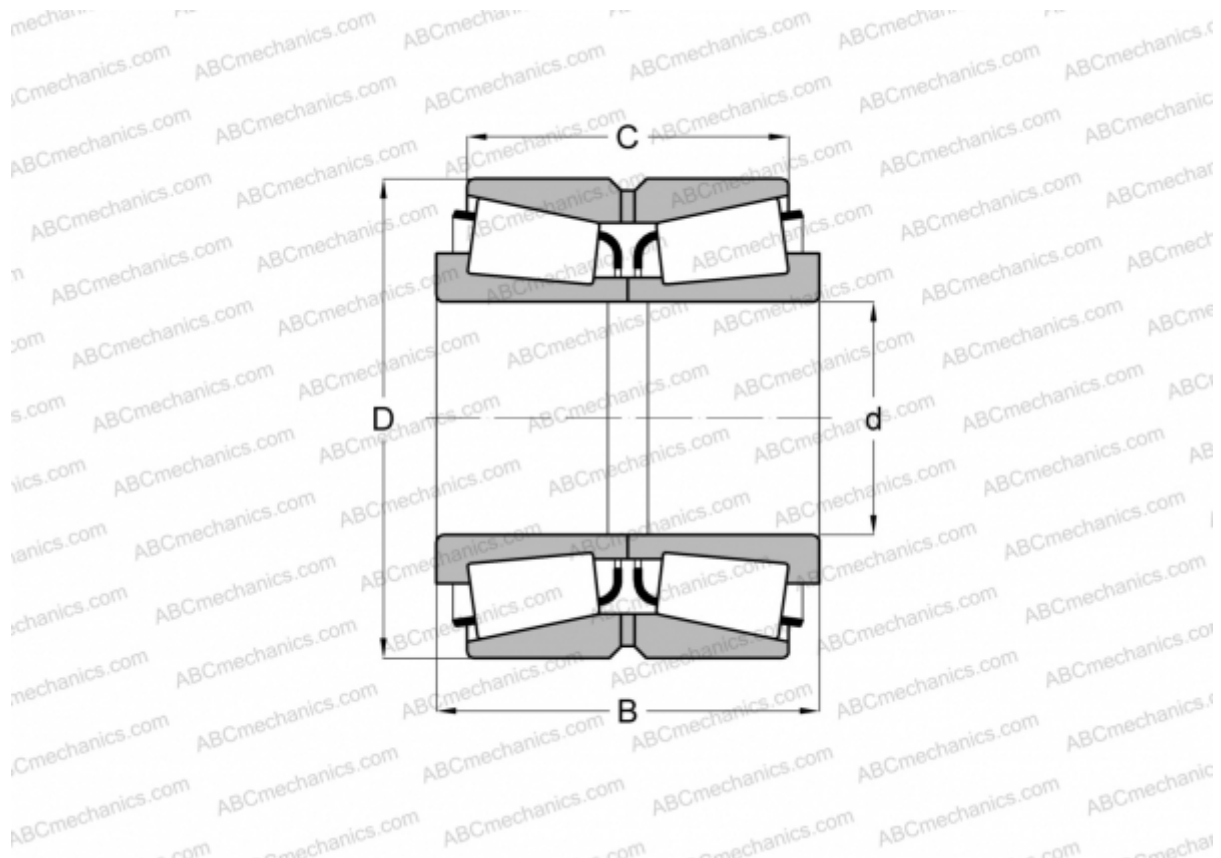

## NA08125/28231D TIMKEN

Конические роликоподшипники

ТИП: Роликоподшипники, Конические, Двухрядные, Тип TNA, нерегулируемый двухрядный подшипник

#### РАЗМЕРЫ, ММ

d	31,750
D	58,738
B	32,542
C	24,608

**МАССА, КГ** 0,350

**ПРОИЗВОДИТЕЛЬ** [TIMKEN](http://www.timken.com)