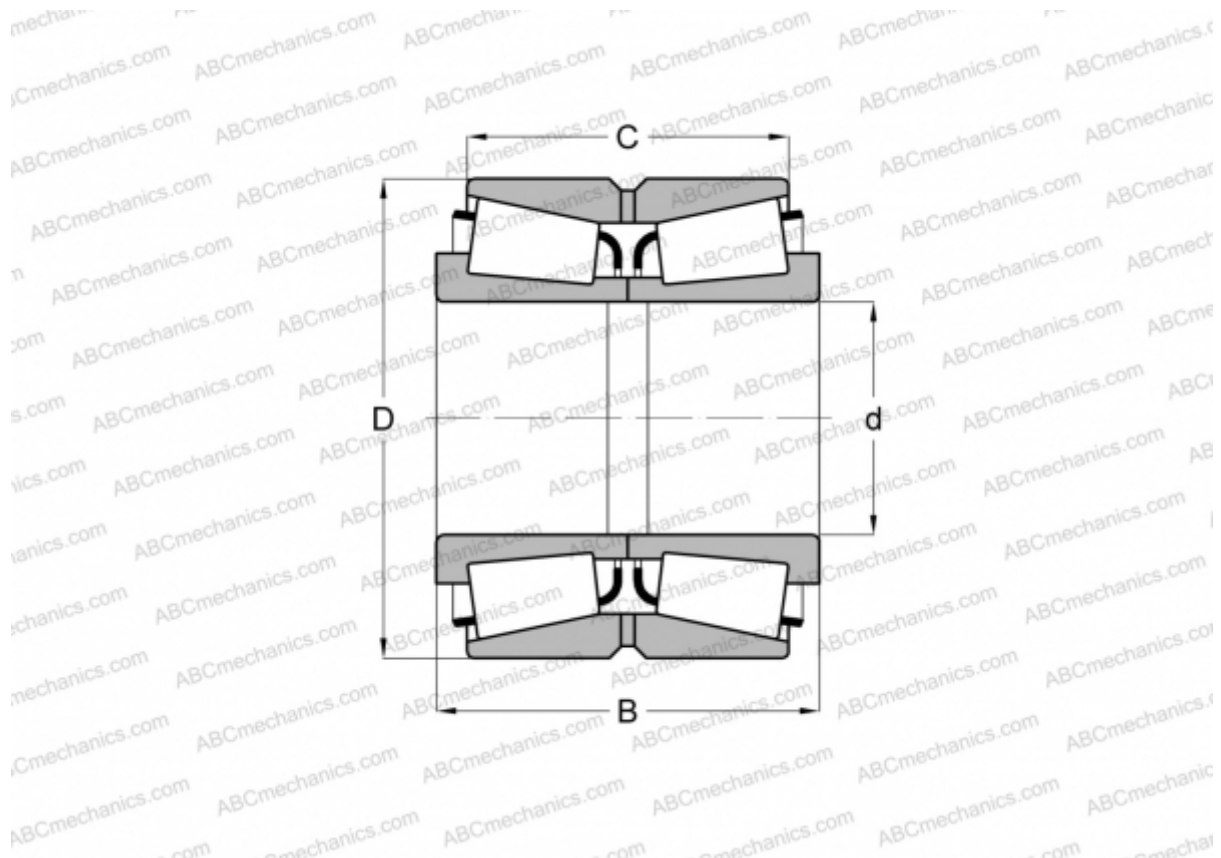

## NA44143/44363D TIMKEN

Конические роликоподшипники

ТИП: Роликоподшипники, Конические, Двухрядные, Тип TNA, нерегулируемый двухрядный подшипник

#### РАЗМЕРЫ, ММ

d	36,512
D	92,075
B	55,562
C	39,688

**МАССА, КГ** 1,730

**ПРОИЗВОДИТЕЛЬ** [TIMKEN](http://www.timken.com)