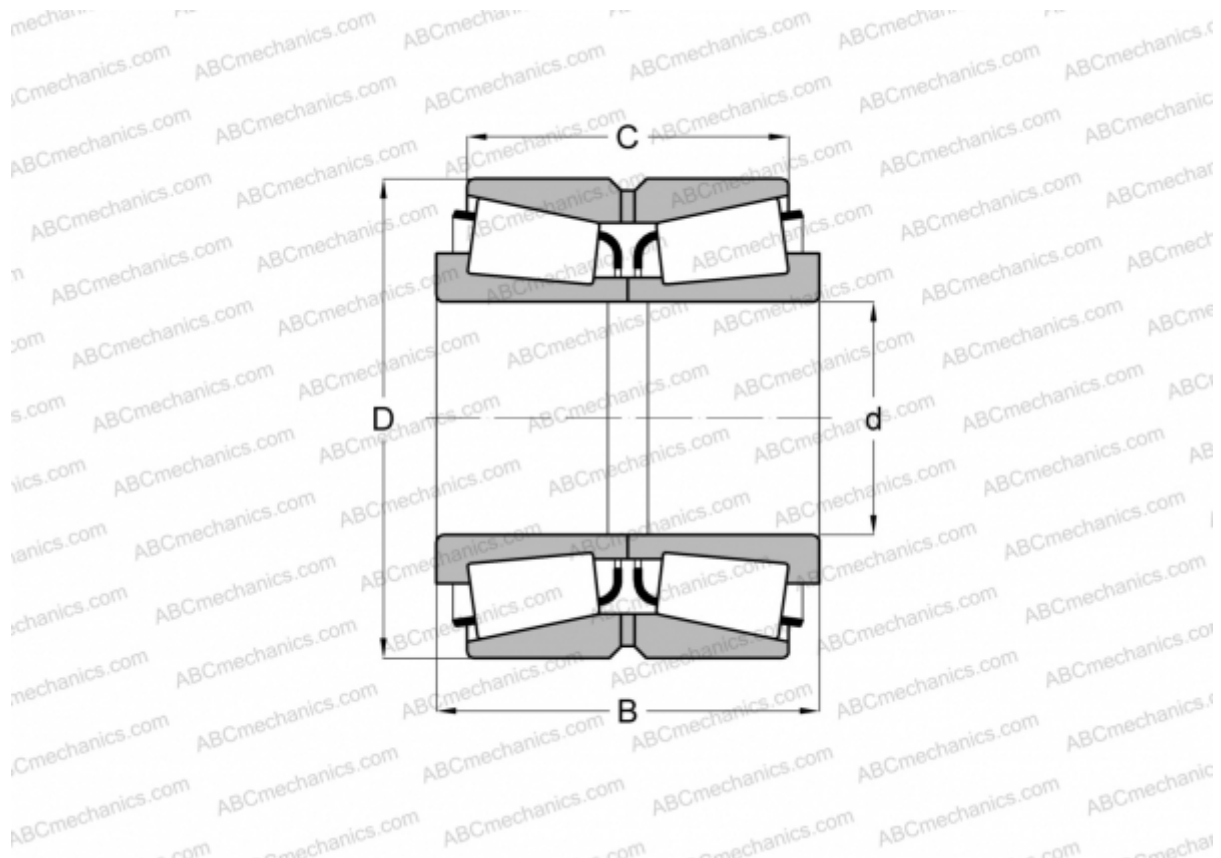

## NA13687/13621D TIMKEN

Конические роликоподшипники

ТИП: Роликоподшипники, Конические, Двухрядные, Тип TNA, нерегулируемый двухрядный подшипник

#### РАЗМЕРЫ, ММ

d	38,100
D	69,012
B	46,035
C	38,100

**МАССА, КГ** 0,670

**ПРОИЗВОДИТЕЛЬ** [TIMKEN](http://www.timken.com)