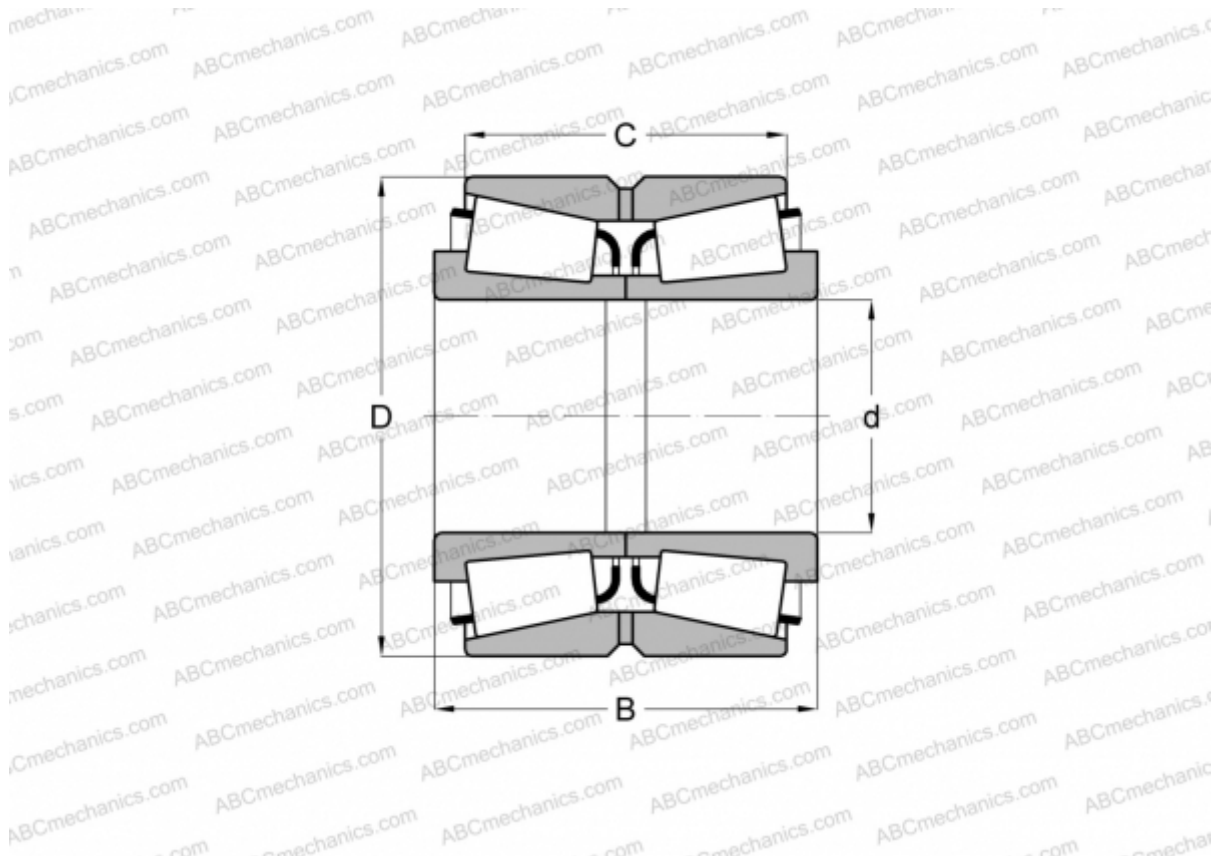

NA44156/44348D TIMKEN

Конические роликоподшипники

ТИП: Роликоподшипники, Конические, Двухрядные, Тип TNA, нерегулируемый двухрядный подшипник

Технические характеристики

РАЗМЕРЫ, ММ

| | |
|---|--------|
| d | 39,687 |
| D | 88,500 |
| B | 55,562 |
| C | 39,688 |