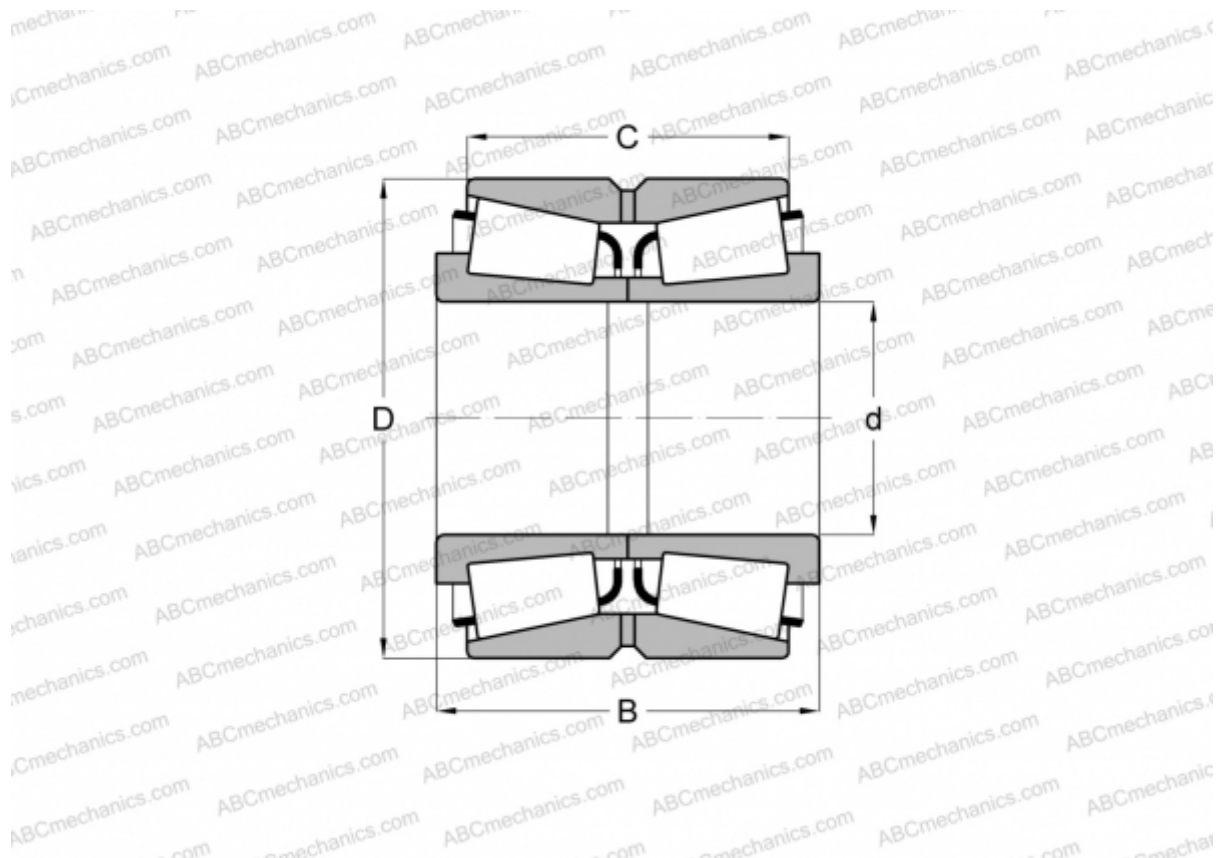

## NA18685/18620D TIMKEN

Конические роликоподшипники

ТИП: Роликоподшипники, Конические, Двухрядные, Тип TNA, нерегулируемый двухрядный подшипник

#### РАЗМЕРЫ, ММ

d	44,450
D	79,375
B	41,272
C	33,338

**МАССА, КГ** 0,800

**ПРОИЗВОДИТЕЛЬ** [TIMKEN](http://www.timken.com)