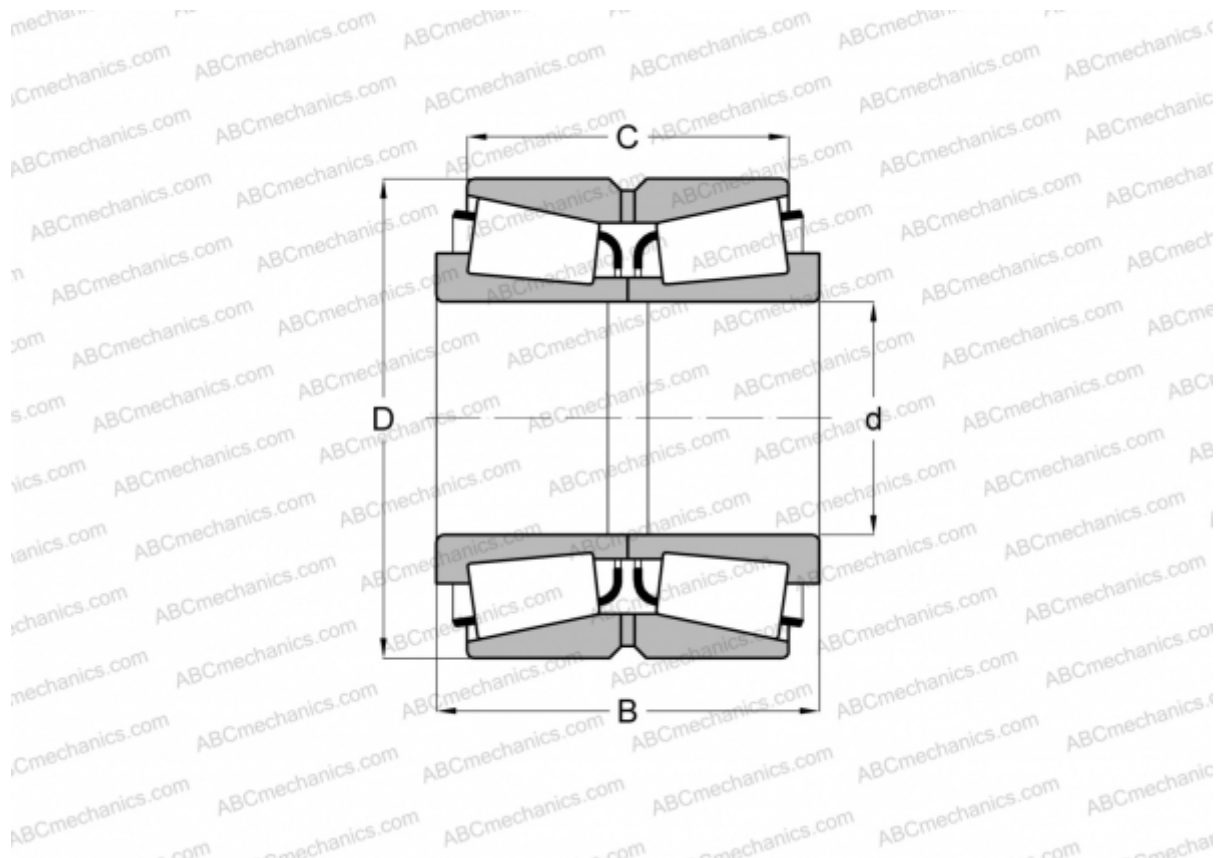

## NA3780/3729D TIMKEN

Конические роликоподшипники

ТИП: Роликоподшипники, Конические, Двухрядные, Тип TNA, нерегулируемый двухрядный подшипник

#### РАЗМЕРЫ, ММ

d	50,800
D	93,264
B	65,088
C	52,388

**МАССА, КГ** 1,830

**ПРОИЗВОДИТЕЛЬ** [TIMKEN](http://www.timken.com)