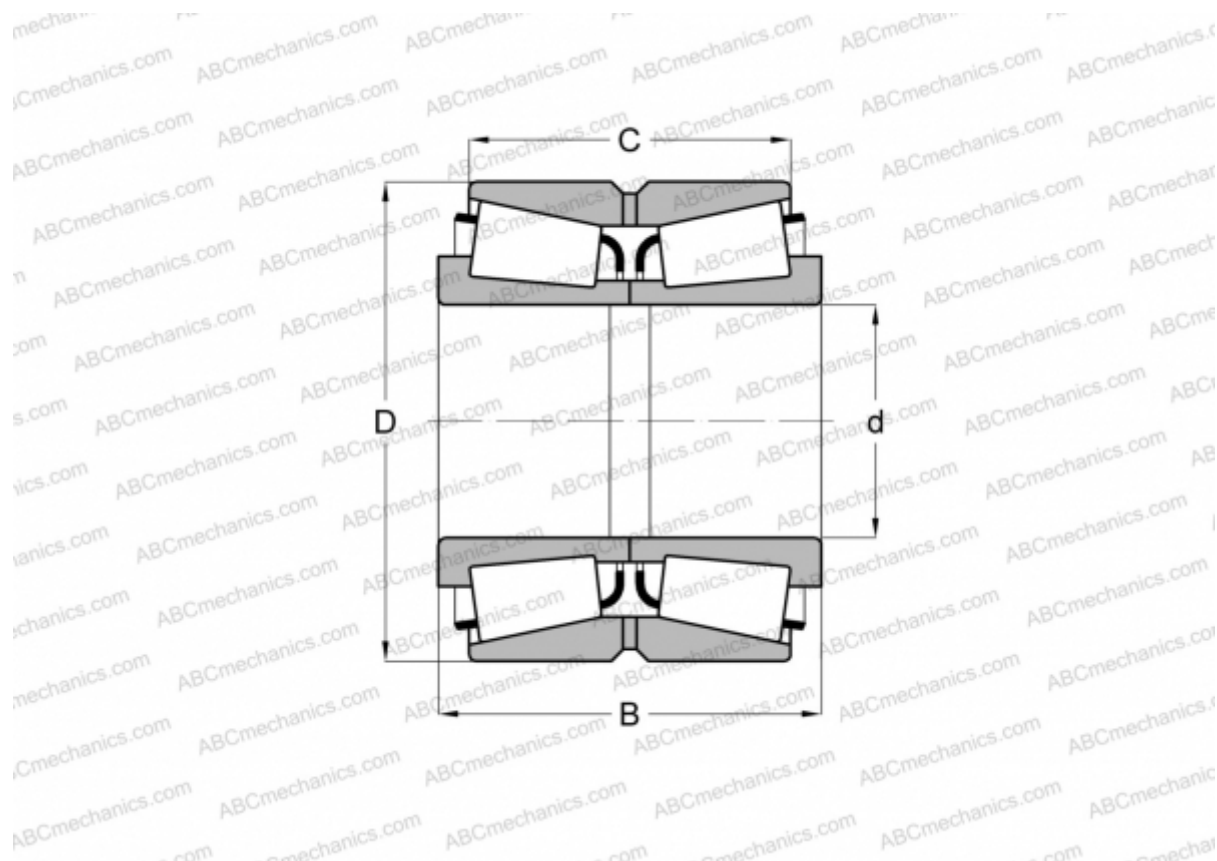

## NA659/654D TIMKEN

Конические роликоподшипники

ТИП: Роликоподшипники, Конические, Двухрядные, Тип TNA, нерегулируемый двухрядный подшипник

#### РАЗМЕРЫ, ММ

d	76,200
D	152,400
B	95,250
C	76,200

**МАССА, КГ** 7,610

**ПРОИЗВОДИТЕЛЬ** [TIMKEN](http://www.timken.com)