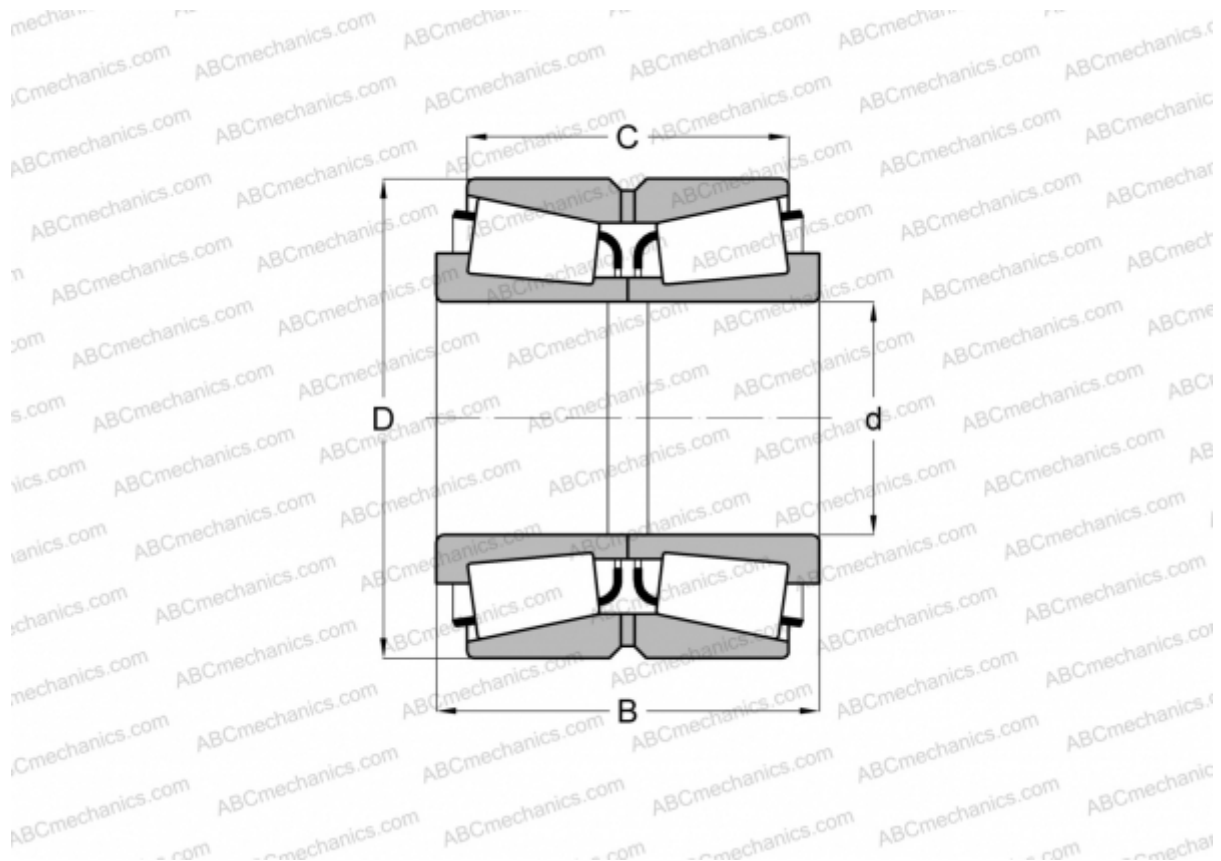

## NA842/834D TIMKEN

Конические роликоподшипники

ТИП: Роликоподшипники, Конические, Двухрядные, Тип TNA, нерегулируемый двухрядный подшипник

#### РАЗМЕРЫ, ММ

d	82,550
D	171,450
B	125,412
C	100,012

**МАССА, КГ** 13,100

**ПРОИЗВОДИТЕЛЬ** [TIMKEN](http://www.timken.com)