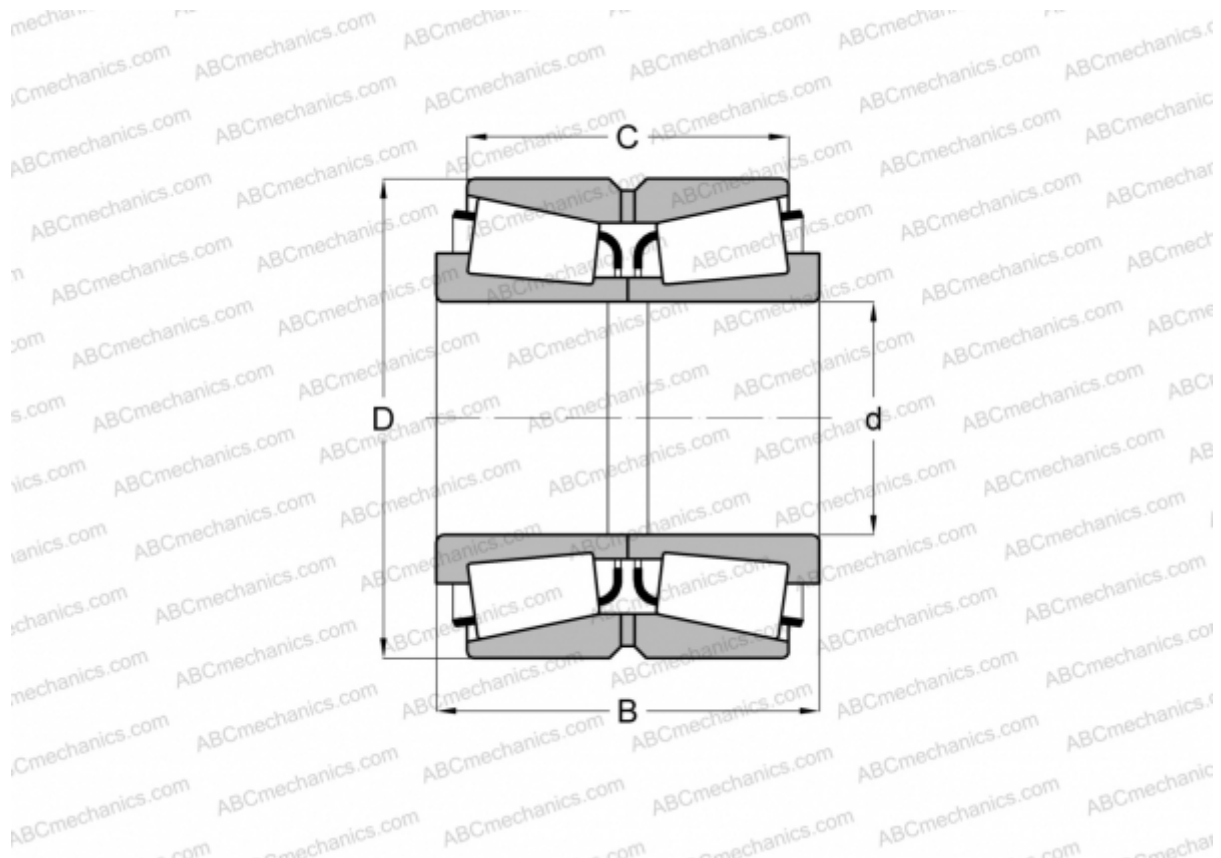

## NA691A/672D TIMKEN

Конические роликоподшипники

ТИП: Роликоподшипники, Конические, Двухрядные, Тип TNA, нерегулируемый двухрядный подшипник

#### РАЗМЕРЫ, ММ

d	100,000
D	168,275
B	92,075
C	69,850

**МАССА, КГ** 7,620

**ПРОИЗВОДИТЕЛЬ** [TIMKEN](http://www.timken.com)