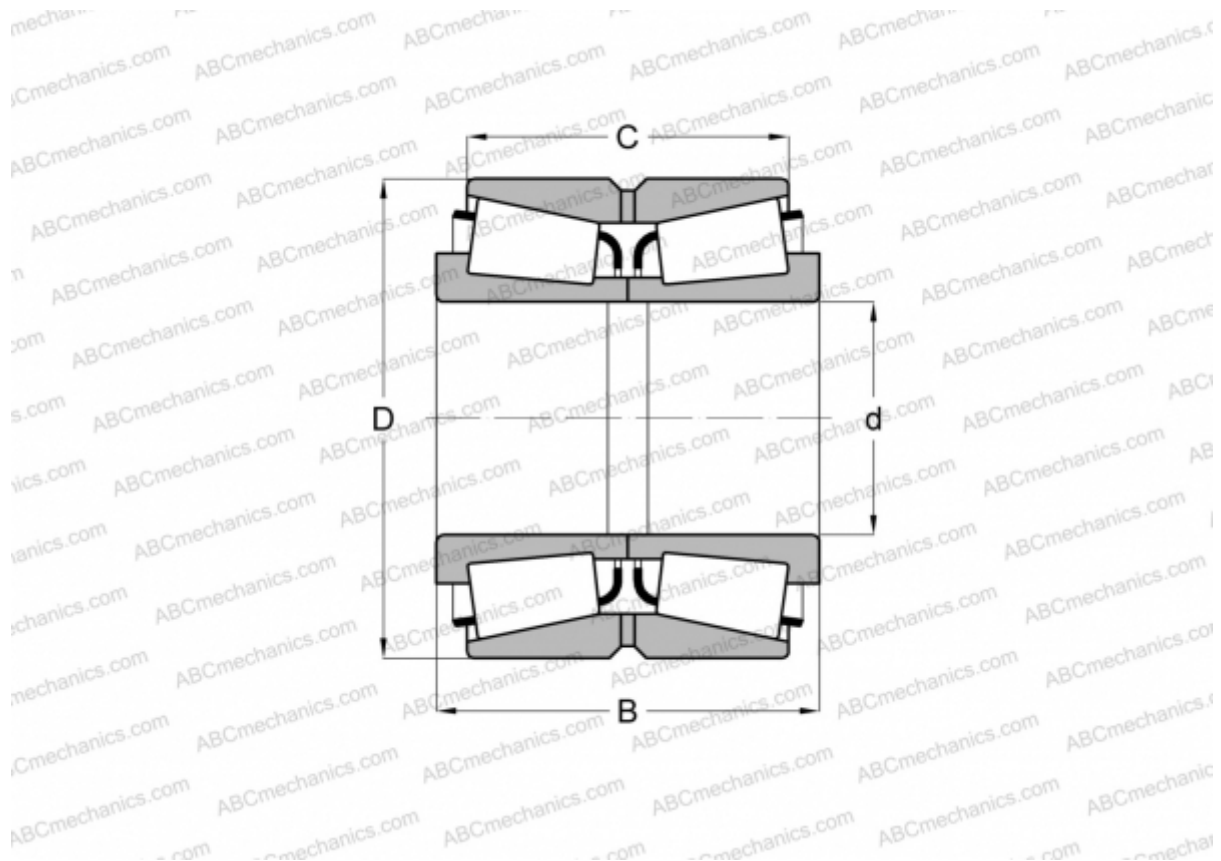

## NA691/672D TIMKEN

Конические роликоподшипники

ТИП: Роликоподшипники, Конические, Двухрядные, Тип TNA, нерегулируемый двухрядный подшипник

#### РАЗМЕРЫ, ММ

d	101,600
D	168,275
B	92,075
C	69,850

**МАССА, КГ** 7,580

**ПРОИЗВОДИТЕЛЬ** [TIMKEN](http://www.timken.com)