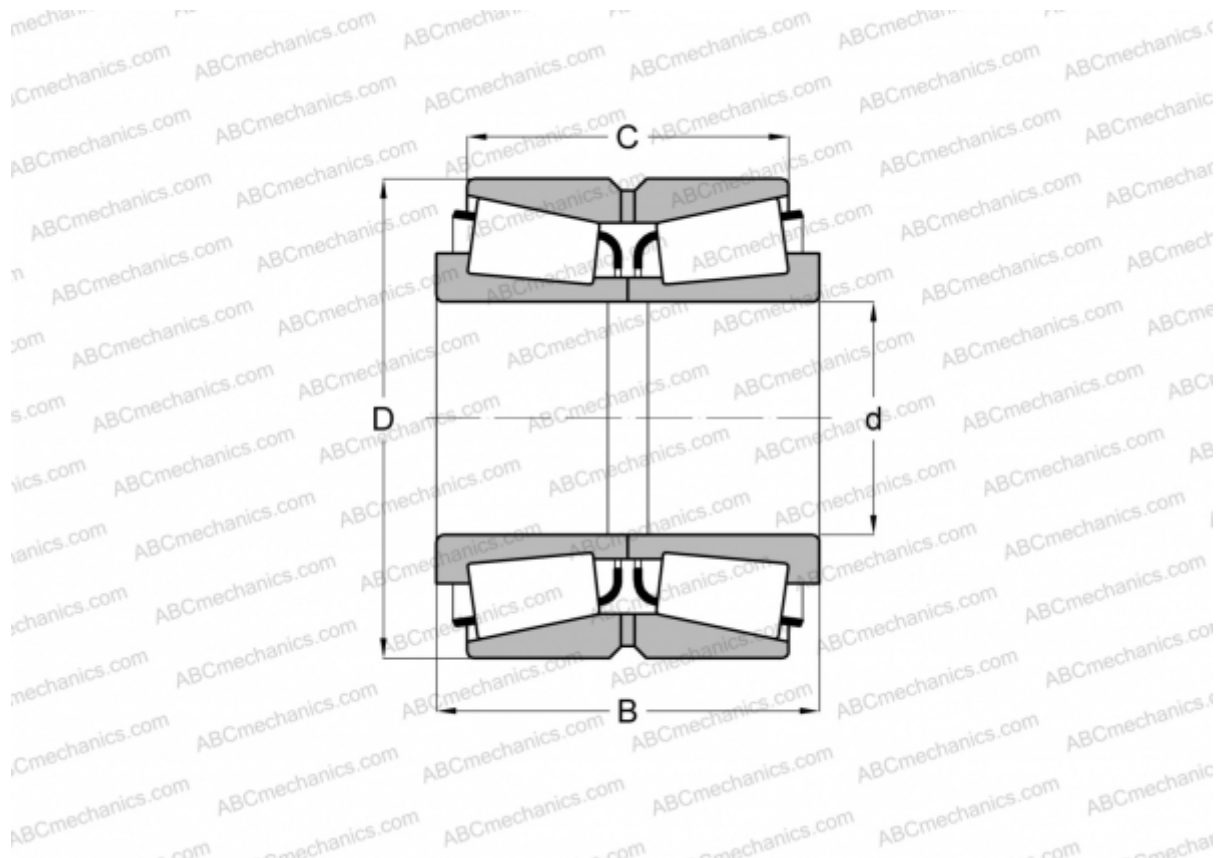

NA780/773D TIMKEN

Конические роликоподшипники

ТИП: Роликоподшипники, Конические, Двухрядные, Тип TNA, нерегулируемый двухрядный подшипник

Технические характеристики

РАЗМЕРЫ, ММ

d	101,600
D	180,000
B	104,775
C	85,725