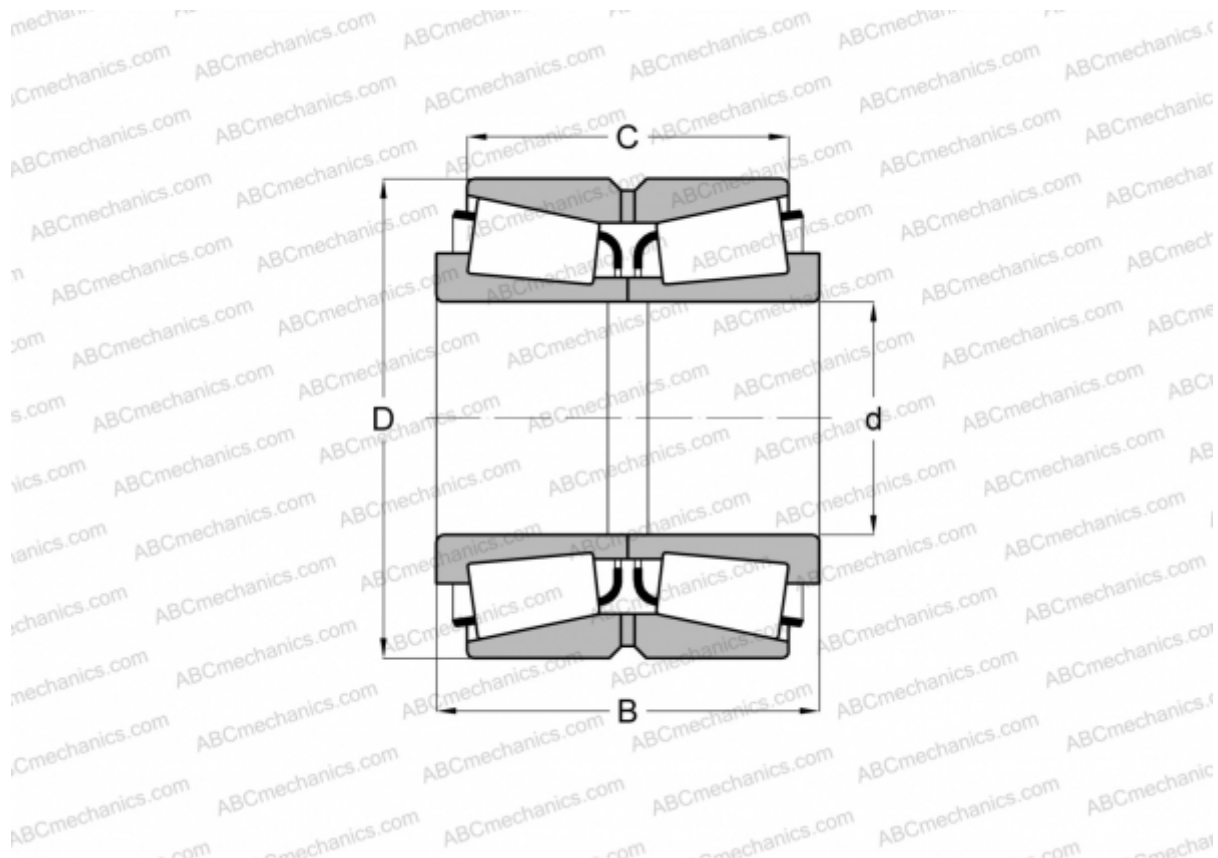

## НН221449НА/НН221410D ТИМКЕН

Конические роликоподшипники

ТИП: Роликоподшипники, Конические, Двухрядные, Тип ТНА, нерегулируемый двухрядный подшипник

#### РАЗМЕРЫ, ММ

d	101,600
D	190,500
B	127,000
C	104,775

**МАССА, КГ** 14,810

**ПРОИЗВОДИТЕЛЬ** [TIMKEN](http://www.timken.com)