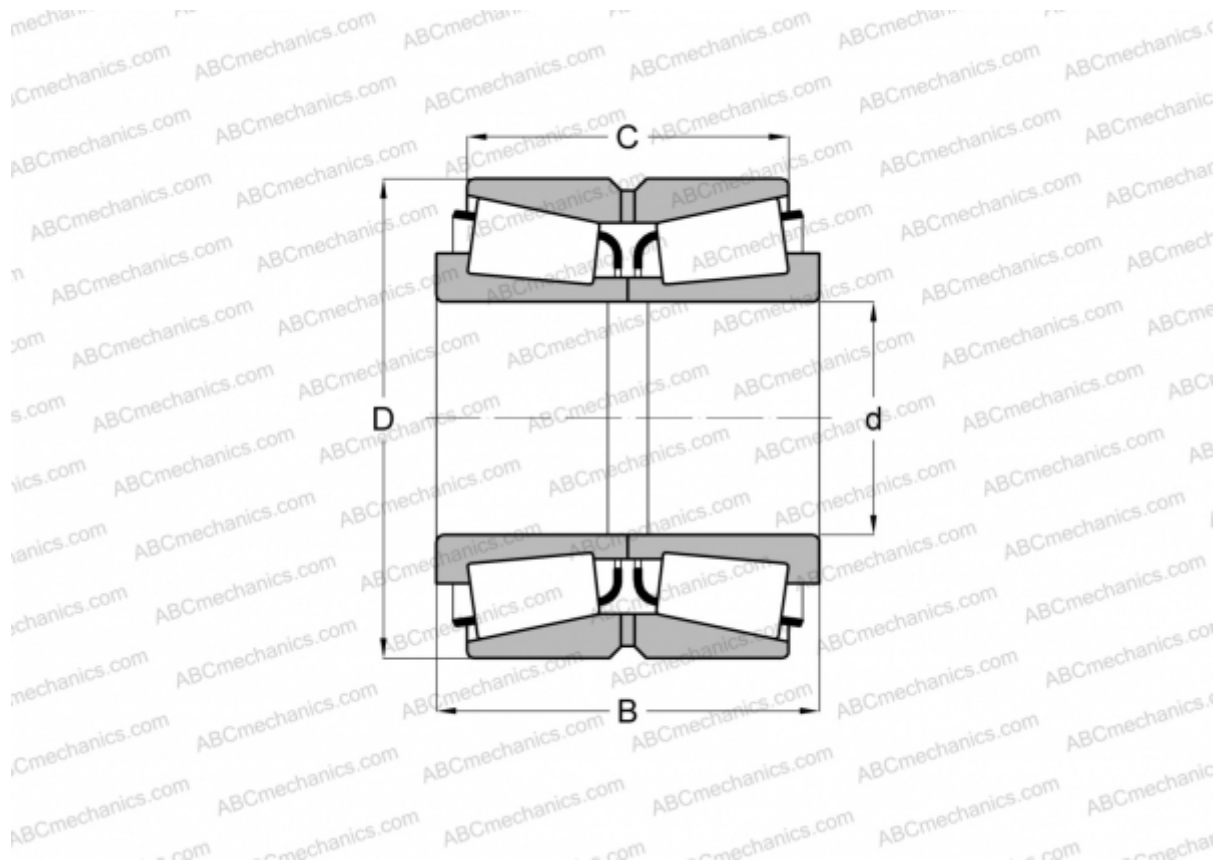

NA71450/71751D TIMKEN

Конические роликоподшипники

ТИП: Роликоподшипники, Конические, Двухрядные, Тип TNA, нерегулируемый двухрядный подшипник

Технические характеристики

РАЗМЕРЫ, ММ

d	114,300
D	190,500
B	106,362
C	80,962