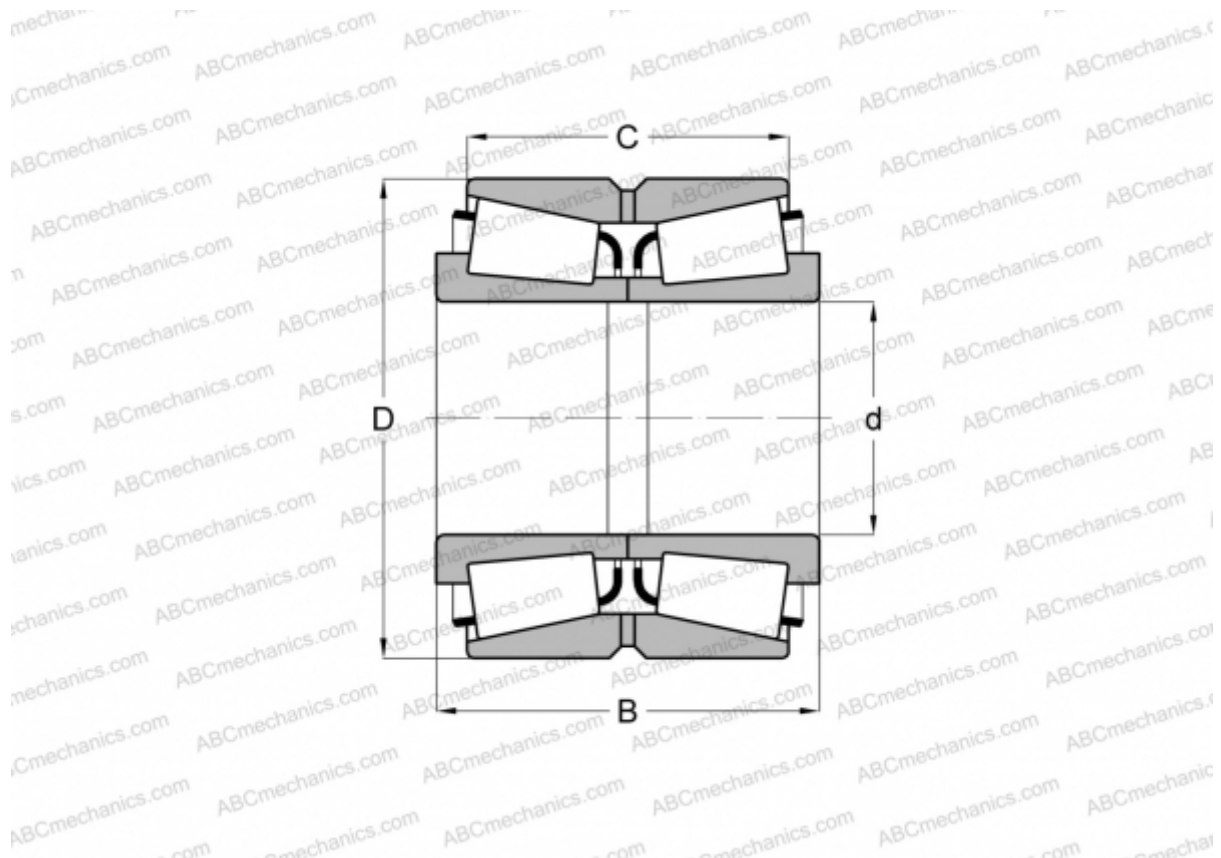

NA97450/97901D TIMKEN

Конические роликоподшипники

ТИП: Роликоподшипники, Конические, Двухрядные, Тип TNA, нерегулируемый двухрядный подшипник

Технические характеристики

РАЗМЕРЫ, ММ

d	114,300
D	228,600
B	115,888
C	84,138