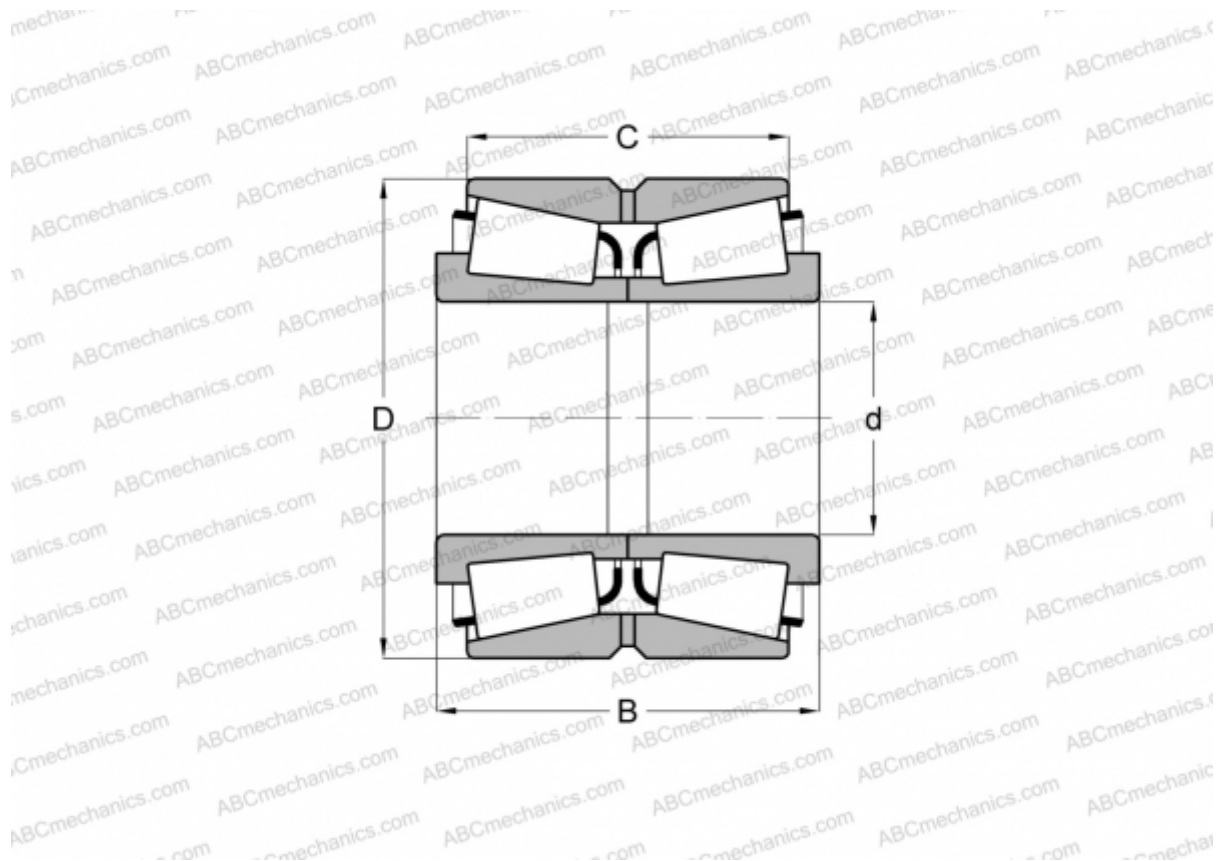

## NA82576/82932D TIMKEN

Конические роликоподшипники

ТИП: Роликоподшипники, Конические, Двухрядные, Тип TNA, нерегулируемый двухрядный подшипник

#### РАЗМЕРЫ, ММ

d	146,050
D	236,538
B	131,762
C	106,362

**МАССА, КГ** 20,600

**ПРОИЗВОДИТЕЛЬ** [TIMKEN](http://www.timken.com)