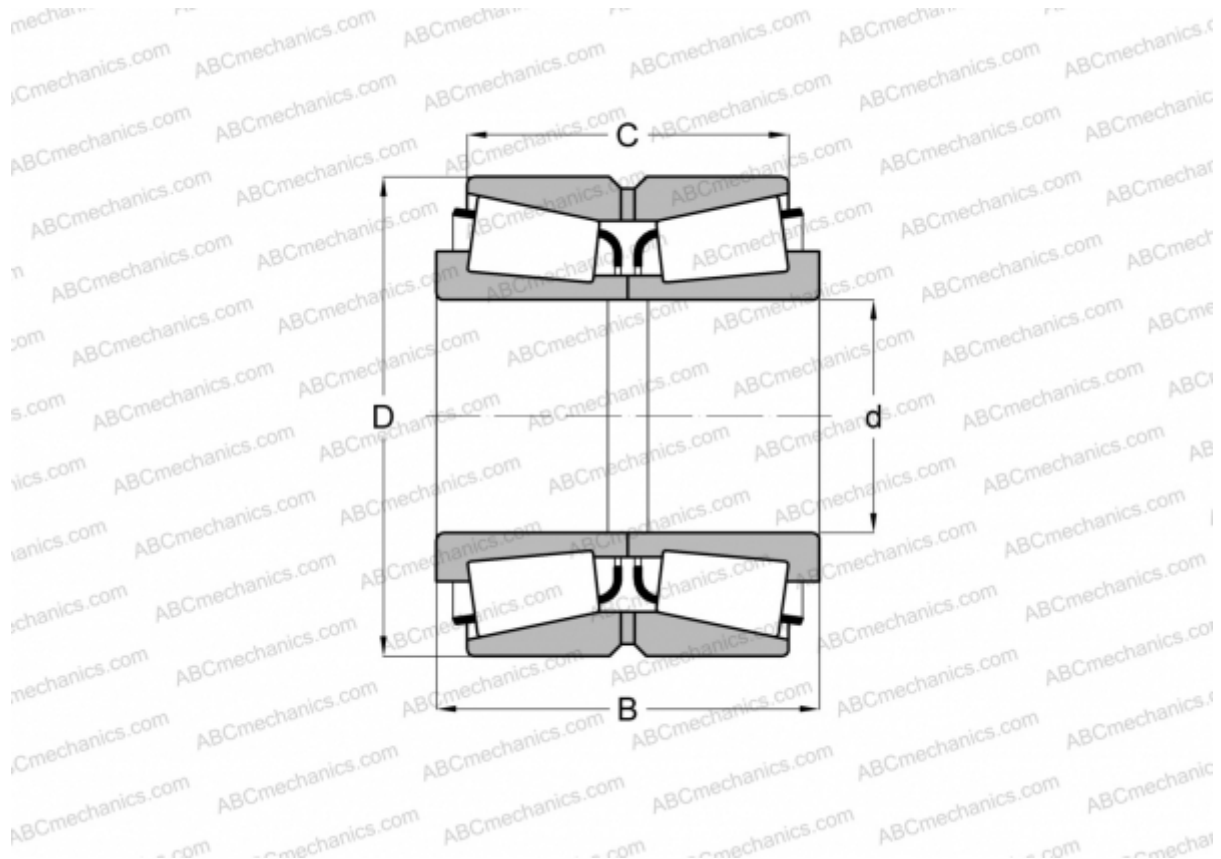

## NA132083/132126D TIMKEN

Конические роликоподшипники

ТИП: Роликоподшипники, Конические, Двухрядные, Тип TNA, нерегулируемый двухрядный подшипник

#### РАЗМЕРЫ, ММ

d	203,200
D	317,500
B	120,650
C	88,900

**МАССА, КГ** 33,510

**ПРОИЗВОДИТЕЛЬ** [TIMKEN](http://www.timken.com)