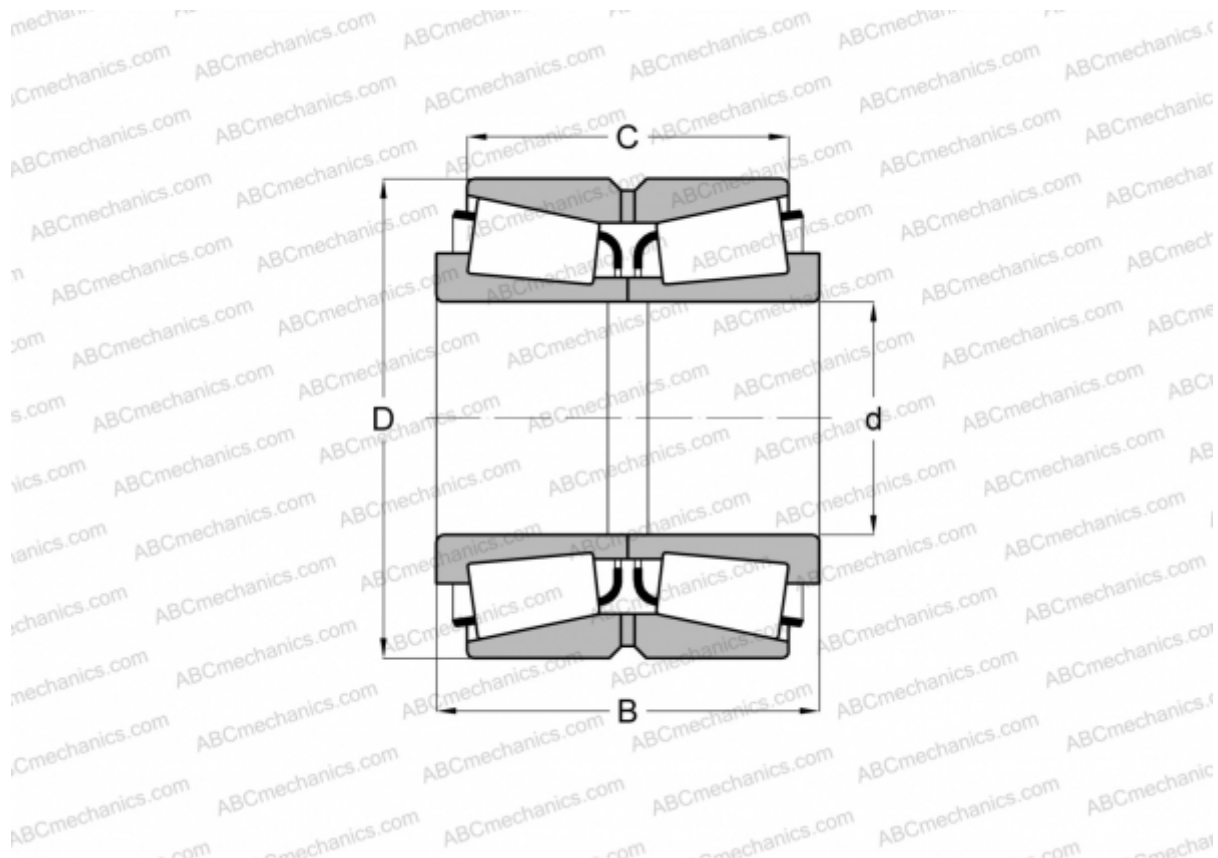

NA329116/329173CD TIMKEN

Конические роликоподшипники

ТИП: Роликоподшипники, Конические, Двухрядные, Тип TNA, нерегулируемый двухрядный подшипник

Технические характеристики

РАЗМЕРЫ, ММ

d	300,787
D	438,048
B	161,925
C	123,825