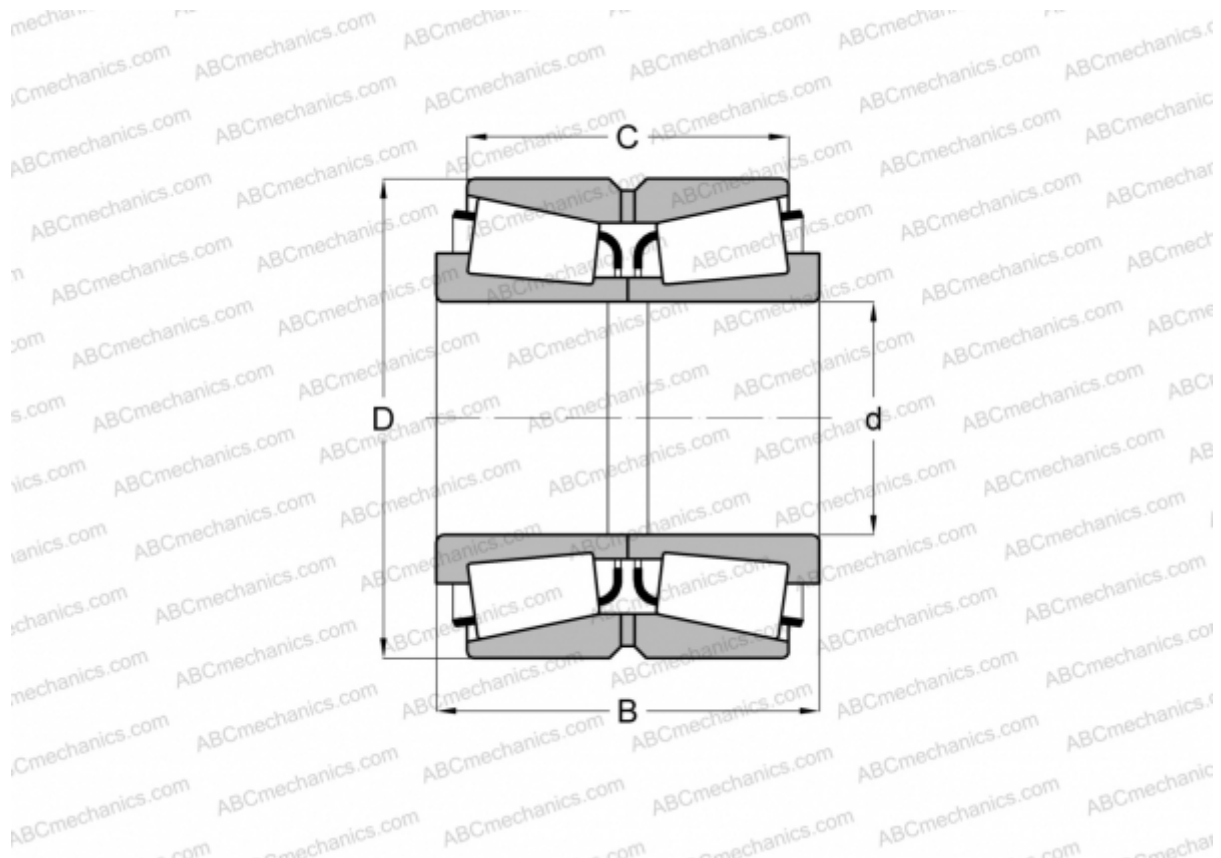

## NA329116/329176D TIMKEN

Конические роликоподшипники

ТИП: Роликоподшипники, Конические, Двухрядные, Тип TNA, нерегулируемый двухрядный подшипник

#### РАЗМЕРЫ, ММ

d	300,787
D	444,500
B	161,925
C	161,925

**МАССА, КГ** 83,750

**ПРОИЗВОДИТЕЛЬ** [TIMKEN](http://www.timken.com)