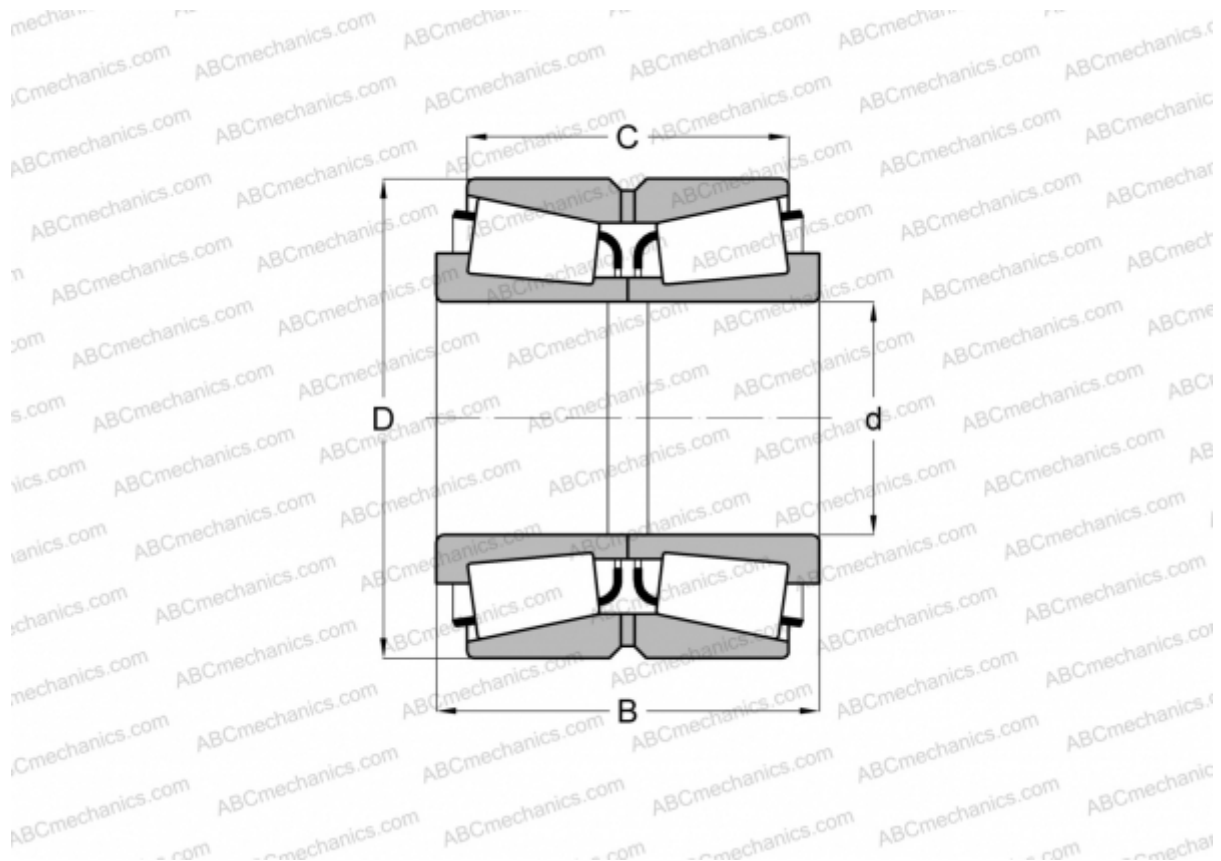

NA329120/329173CD TIMKEN

Конические роликоподшипники

ТИП: Роликоподшипники, Конические, Двухрядные, Тип TNA, нерегулируемый двухрядный подшипник

Технические характеристики

РАЗМЕРЫ, ММ

d	304,800
D	438,048
B	161,925
C	123,825