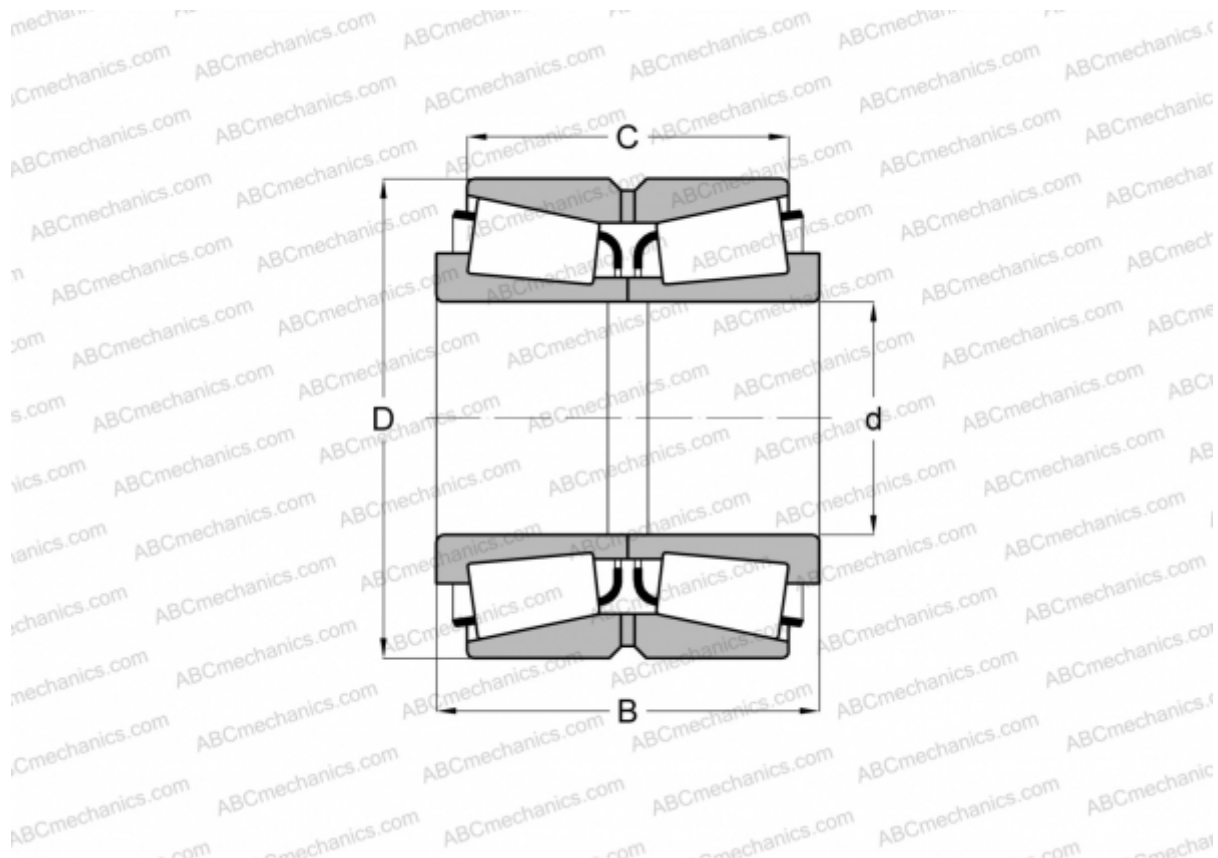

NA285160/285228D TIMKEN

Конические роликоподшипники

ТИП: Роликоподшипники, Конические, Двухрядные, Тип TNA, нерегулируемый двухрядный подшипник

Технические характеристики

РАЗМЕРЫ, ММ

d	406,400
D	574,675
B	157,162
C	106,362