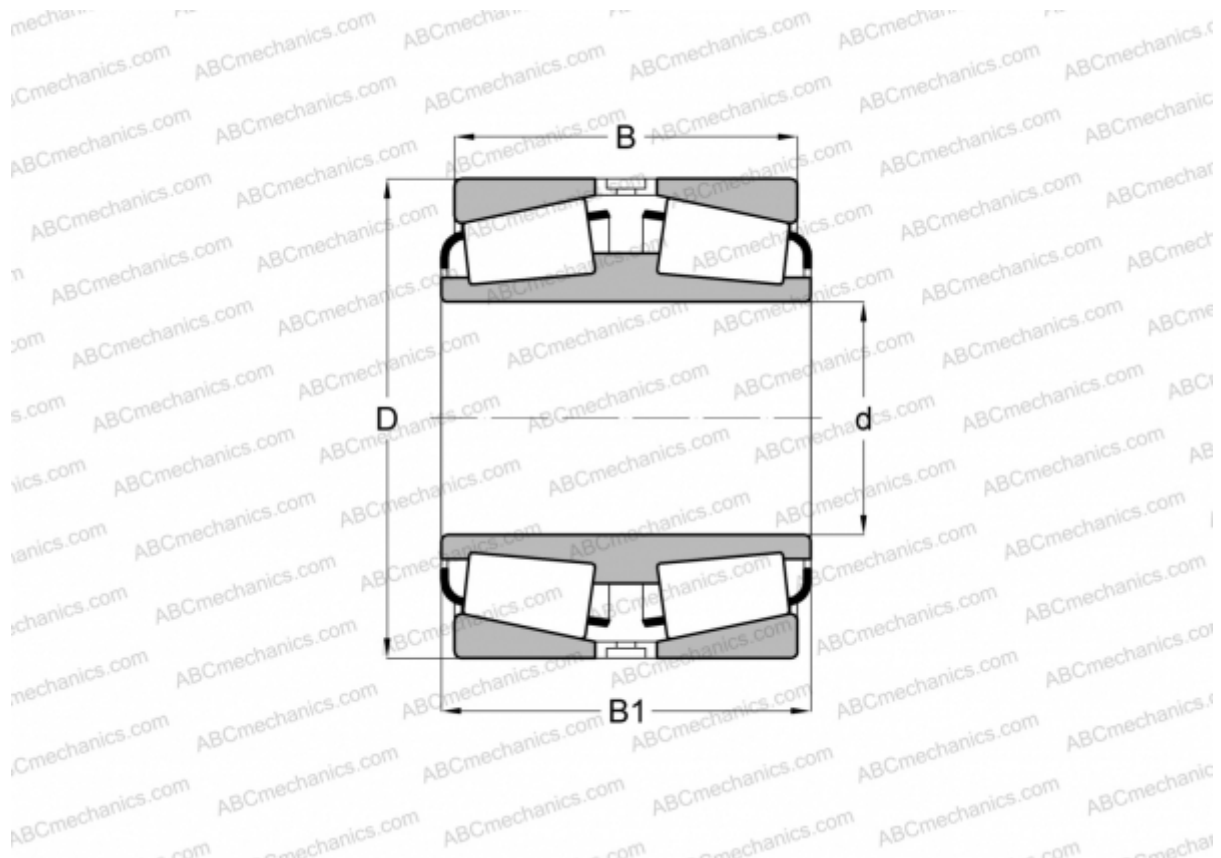

## 541398 FAG

Конические роликоподшипники

ТИП: Роликоподшипники, Конические, Двухрядные, Для свободной посадки на цапфу валка, исполнение 1 (FAG)

#### РАЗМЕРЫ, ММ

d	177,800
D	288,925
B	123,825
B1	123,825

**МАССА, КГ** 31,700

**ПРОИЗВОДИТЕЛЬ** [FAG](#)