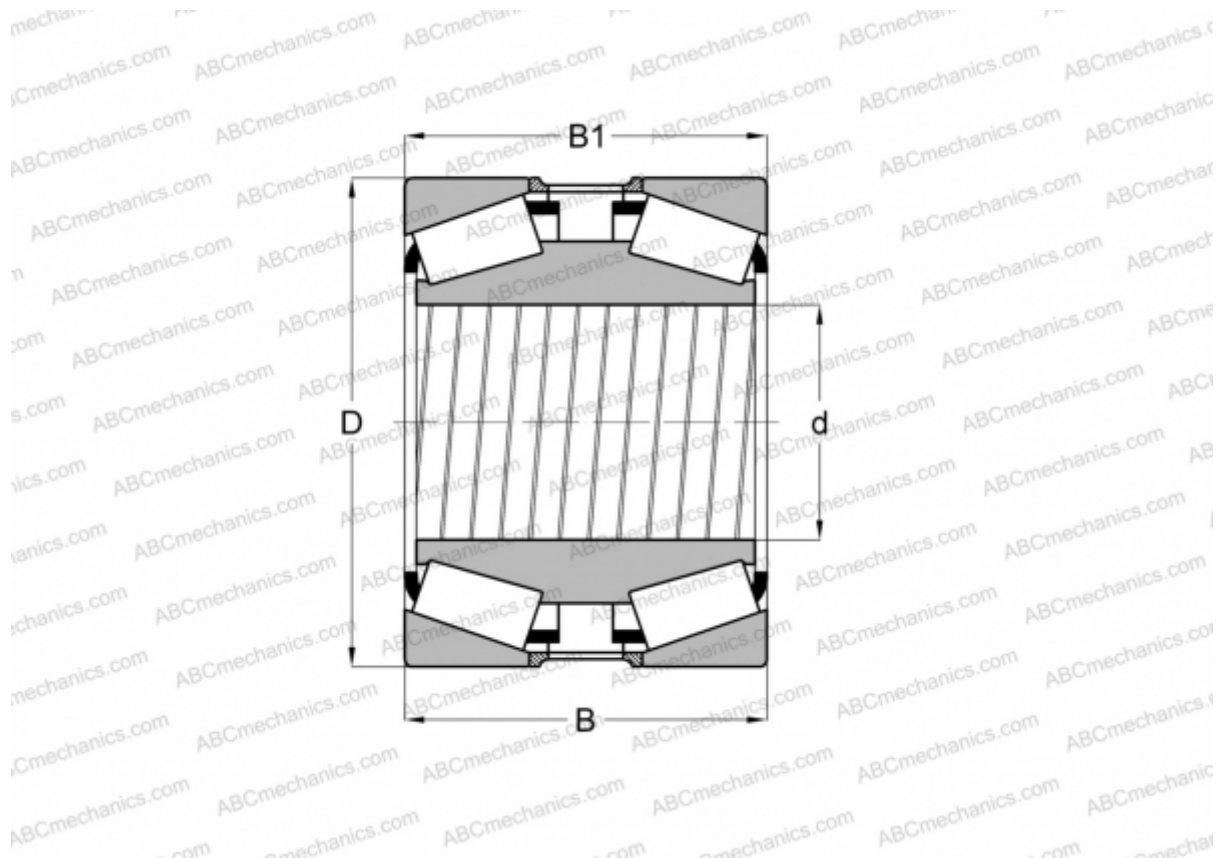

## 575296 FAG

Конические роликоподшипники

ТИП: Роликоподшипники, Конические, Двухрядные, Для свободной посадки на цапфу валка, исполнение 2 (FAG)

#### РАЗМЕРЫ, ММ

d	346,075
D	488,950
B	174,625
B1	174,625

**МАССА, КГ** 106,000

**ПРОИЗВОДИТЕЛЬ** [FAG](#)