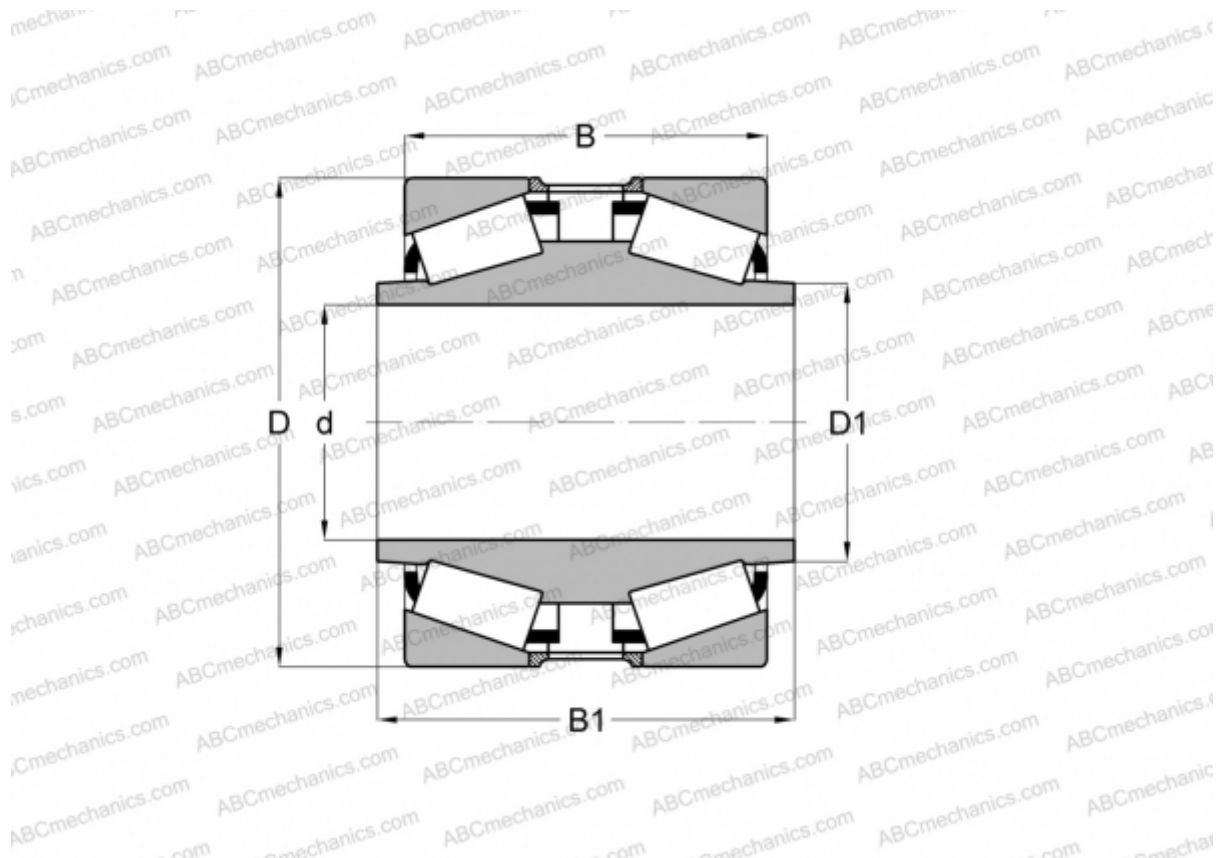

548433 FAG

Конические роликоподшипники

ТИП: Роликоподшипники, Конические, Двухрядные, С удлиненным внутренним кольцом, исполнение 1 (FAG)

Технические характеристики

РАЗМЕРЫ, ММ

d	160,000
D	240,000
D1	175,000
B	94,000
B1	145,000

МАССА, КГ 17,000

ПРОИЗВОДИТЕЛЬ [FAG](#)