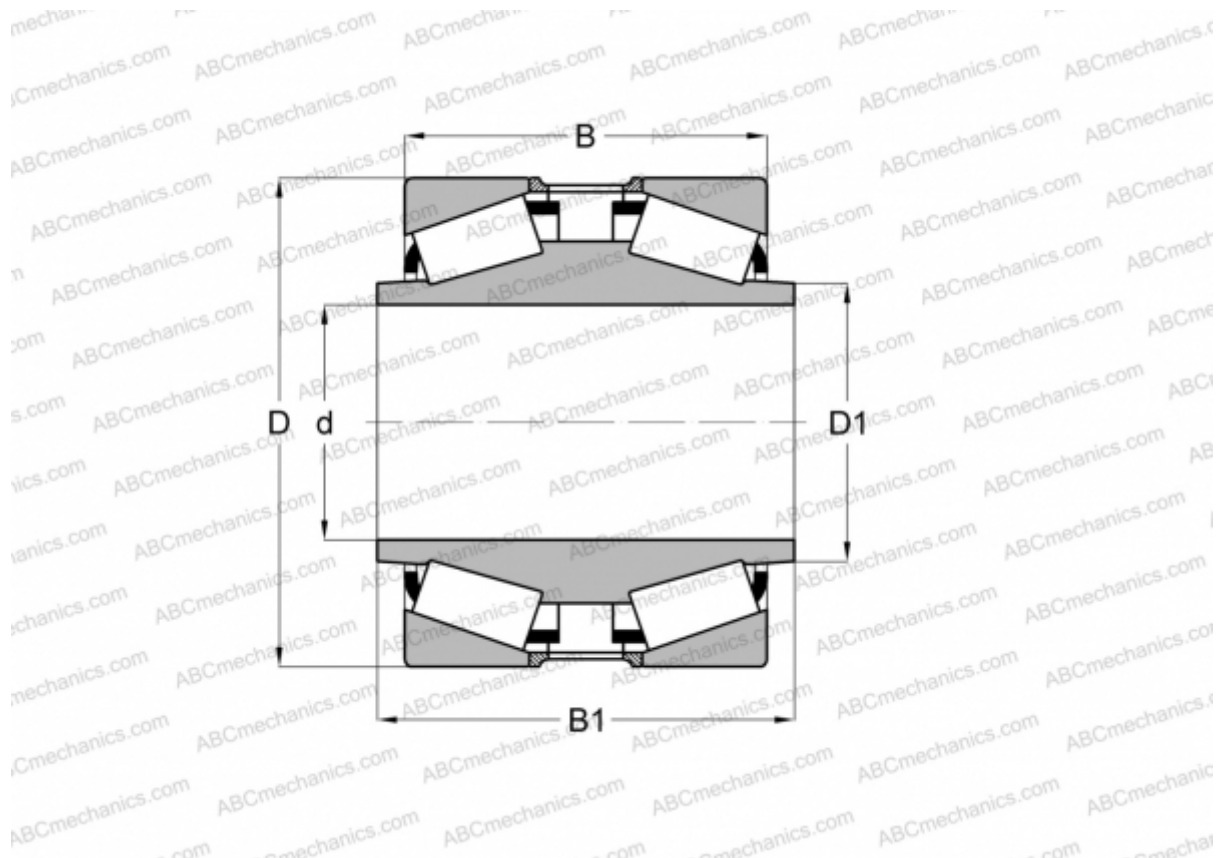

548245 FAG

Конические роликоподшипники

ТИП: Роликоподшипники, Конические, Двухрядные, С удлиненным внутренним кольцом, исполнение 1 (FAG)

Технические характеристики

РАЗМЕРЫ, ММ

d	187,325
D	269,875
D1	202,184
B	101,600
B1	160,338