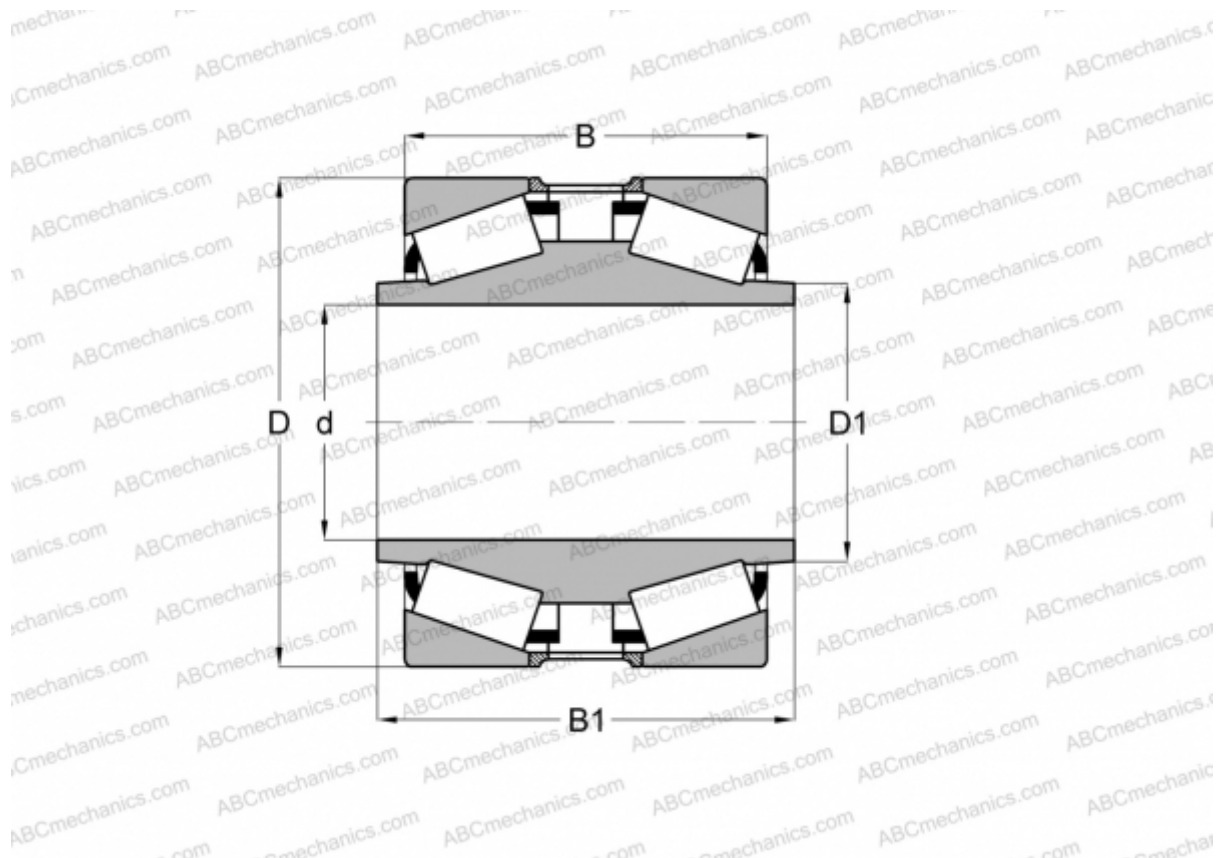

564286 FAG

Конические роликоподшипники

ТИП: Роликоподшипники, Конические, Двухрядные, С удлиненным внутренним кольцом, исполнение 1 (FAG)

Технические характеристики

РАЗМЕРЫ, ММ

d	187,325
D	290,000
D1	206,375
B	142,000
B1	192,000