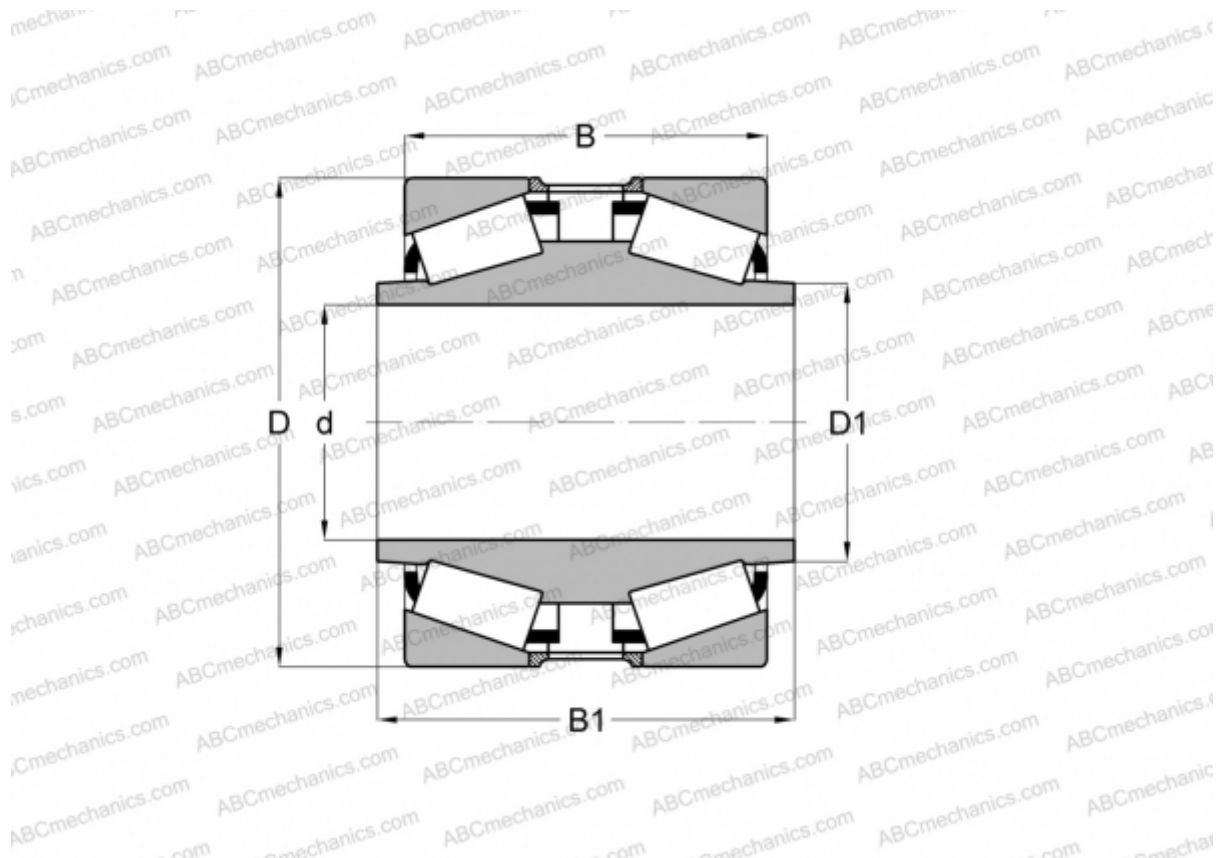

## 563390 FAG

Конические роликоподшипники

ТИП: Роликоподшипники, Конические, Двухрядные, С удлиненным внутренним кольцом, исполнение 1 (FAG)

#### РАЗМЕРЫ, ММ

d	215,900
D	317,500
D1	238,125
B	125,000
B1	175,000

**МАССА, КГ** 40,000

**ПРОИЗВОДИТЕЛЬ** [FAG](#)