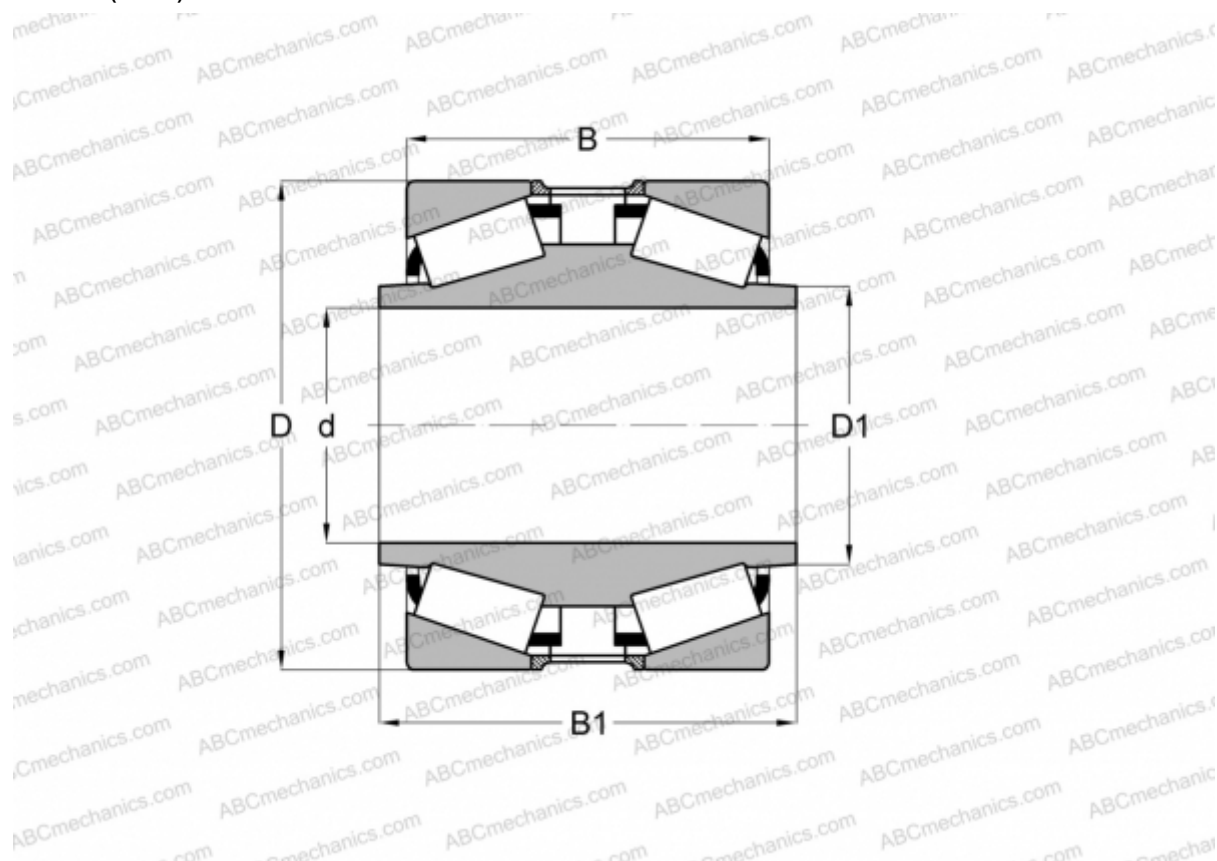

548244 FAG

Конические роликоподшипники

ТИП: Роликоподшипники, Конические, Двухрядные, С удлиненным внутренним кольцом, исполнение 1 (FAG)

Технические характеристики

РАЗМЕРЫ, ММ

d	220,000
D	340,000
D1	241,300
B	140,000
B1	200,000

МАССА, КГ 51,300

ПРОИЗВОДИТЕЛЬ [FAG](#)