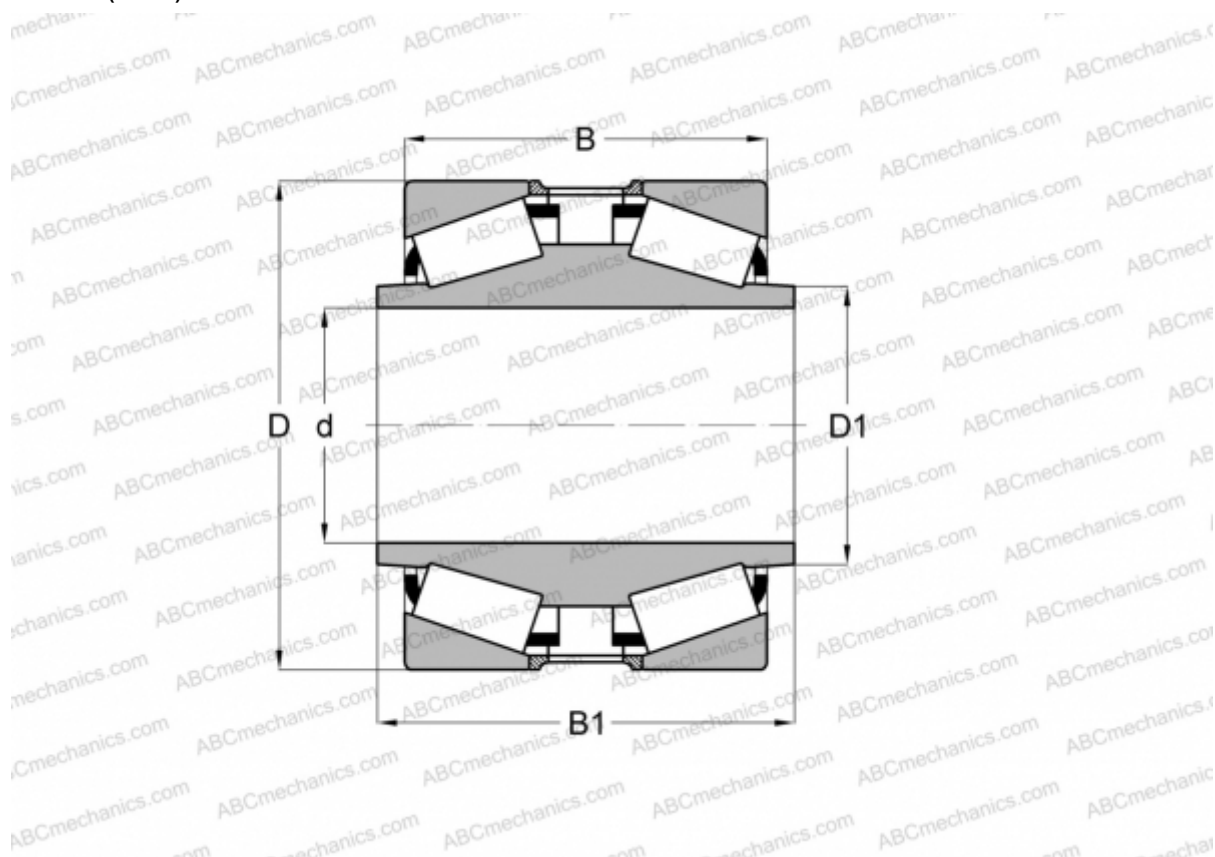

548243 FAG

Конические роликоподшипники

ТИП: Роликоподшипники, Конические, Двухрядные, С удлиненным внутренним кольцом, исполнение 1 (FAG)

Технические характеристики

РАЗМЕРЫ, ММ

d	288,925
D	406,400
D1	307,975
B	165,100
B1	234,950