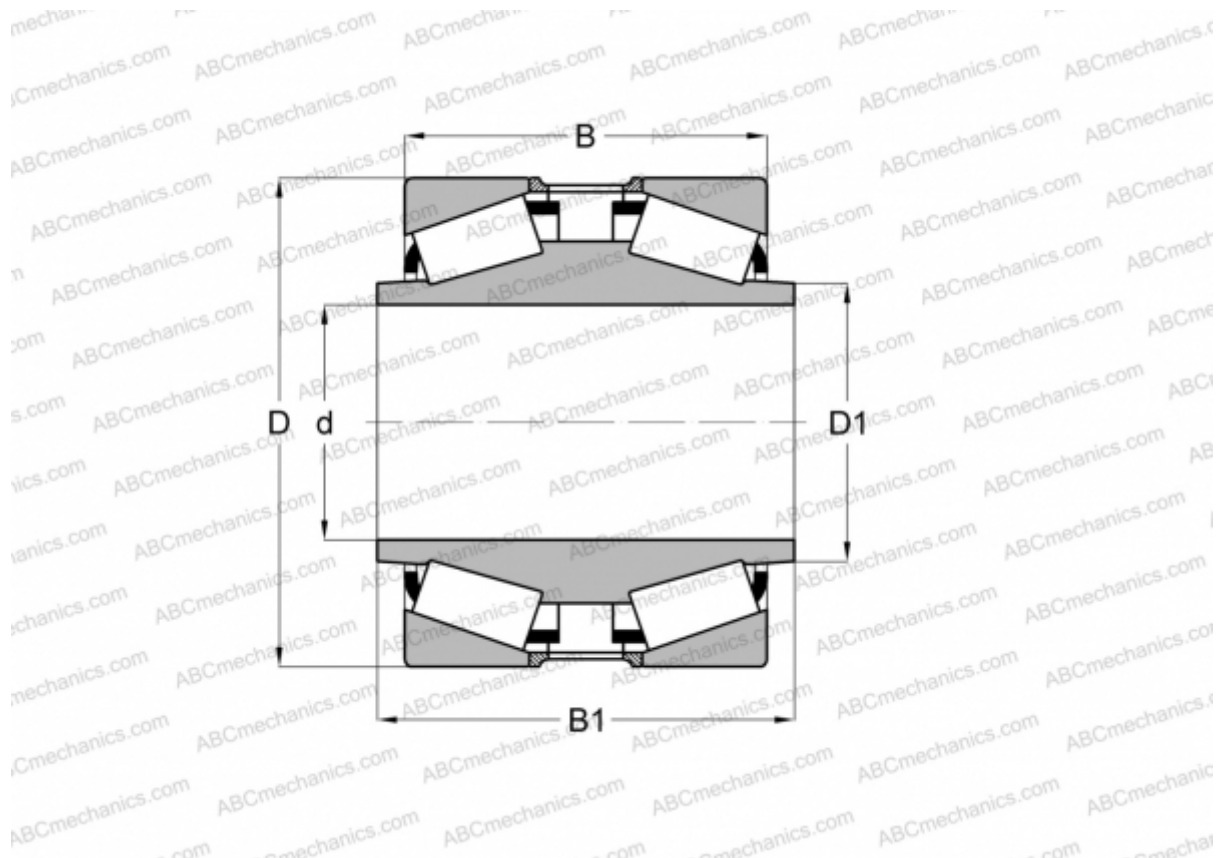

803981 FAG

Конические роликоподшипники

ТИП: Роликоподшипники, Конические, Двухрядные, С удлиненным внутренним кольцом, исполнение 1 (FAG)

Технические характеристики

РАЗМЕРЫ, ММ

d	325,000
D	469,900
D1	355,600
B	182,563
B1	247,650