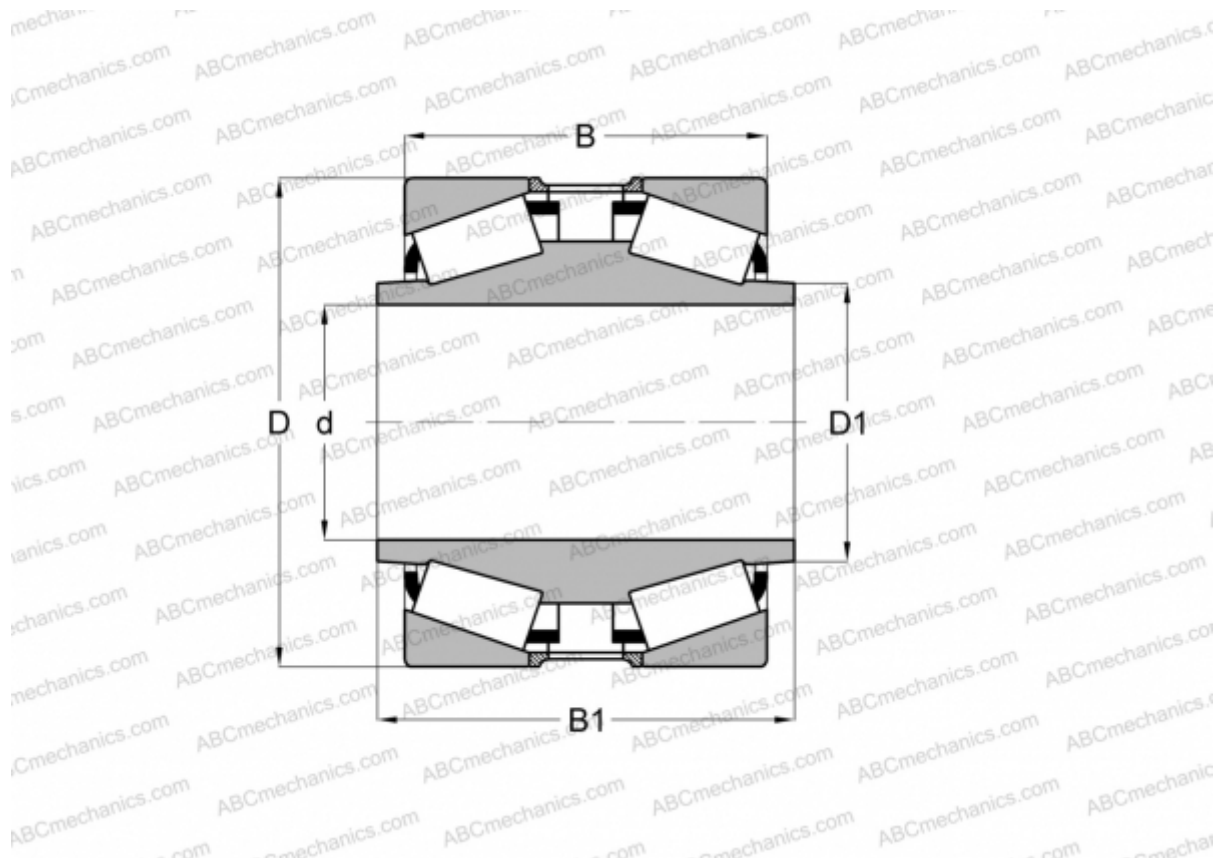

## 548242 FAG

Конические роликоподшипники

ТИП: Роликоподшипники, Конические, Двухрядные, С удлиненным внутренним кольцом, исполнение 1 (FAG)

#### РАЗМЕРЫ, ММ

d	333,375
D	469,900
D1	355,600
B	166,688
B1	231,775

**МАССА, КГ** 100,000

**ПРОИЗВОДИТЕЛЬ** [FAG](#)