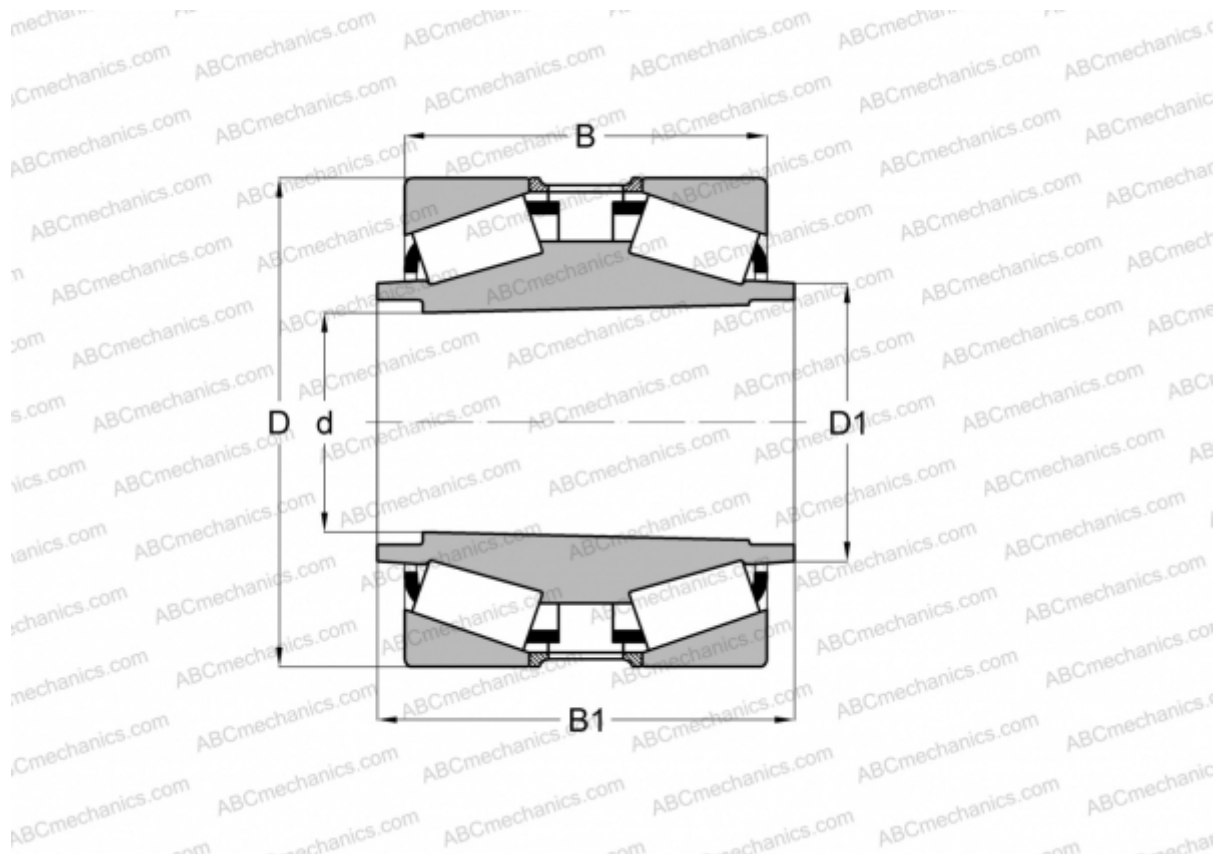

543067 FAG

Конические роликоподшипники

ТИП: Роликоподшипники, Конические, Двухрядные, С удлиненным внутренним кольцом, конусная посадка (1:12), исполнение 2 (FAG)

Технические характеристики

РАЗМЕРЫ, ММ

d	152,400
D	254,000
D1	177,800
B	120,650
B1	179,370