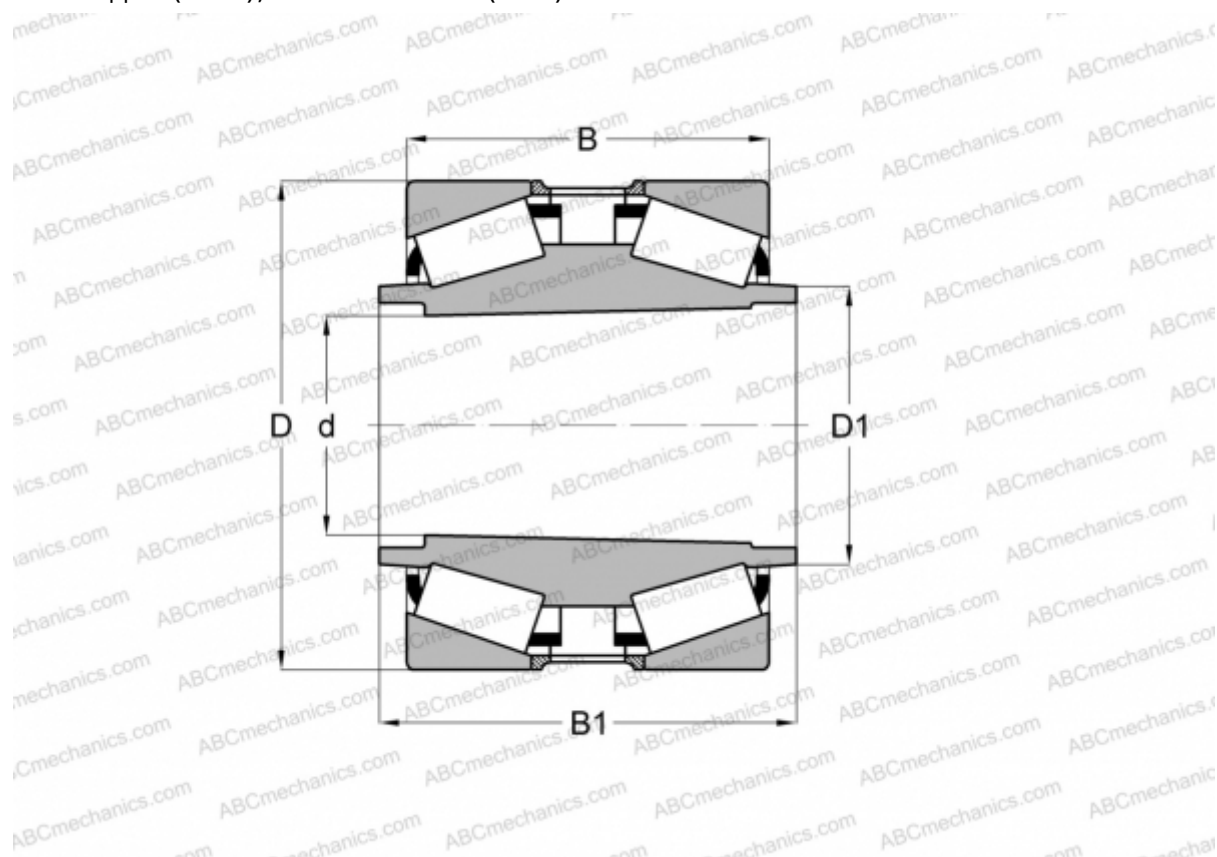

544752 FAG

Конические роликоподшипники

ТИП: Роликоподшипники, Конические, Двухрядные, С удлиненным внутренним кольцом, конусная посадка (1:12), исполнение 2 (FAG)

Технические характеристики

РАЗМЕРЫ, ММ

d	177,800
D	269,875
D1	193,675
B	139,700
B1	184,150